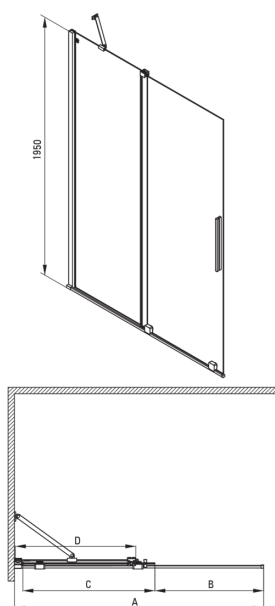

Code produit: KPN0P09P09

EAN: 5907650884118

Couleur: chrome

Garantie [années]: 2

Cabines

Forme	carré
Largeur [mm]	900
Longueur [mm]	900
Hauteur [mm]	1950
Épaisseur du verre [mm]	6
Finition verre	transparent
Couverture active	Oui

Caractéristiques:

- Revêtement hydrophobe Active-Cover qui facilite l'écoulement de l'eau sur le verre
- Possibilité d'installer la cabine sans receveur de douche, directement sur le carrelage
- Verre trempé sûr et durable
- Seuls les meilleurs matériaux, dont la qualité a été confirmée par des tests en laboratoire
- Dédié aux surfaces Active Cover
- Les garde-corps donnent de la rigidité à la structure
- Résistance aux chocs, aux produits chimiques et aux taches conformément à la norme PN-EN 14428+A1:2008, confirmée par des tests de l'Institut de la céramique et des matériaux de construction
- Agent de nettoyage dédié, sans danger pour les surfaces nettoyées

Model	Size	A (mm)	B (mm)	C (mm)	D (mm)
KTJ X39R	900x1950	880-900	360	475	420
KTJ X30R	1000x1950	980-1000	410	525	470
KTJ X32R	1200x1950	1180-1200	515	625	570
KTJ X34R	1400x1950	1380-1400	615	725	670