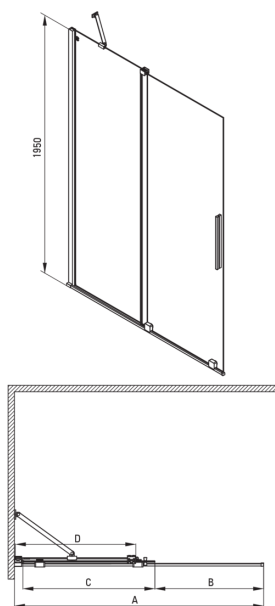

PRIZMA

Cabina de baño, cuadrado

Código de producto: KPN0P09P09

EAN: 5907650884118

Color: cromo

Garantía [años]: 2

Cabañas

Forma	cuadrado
Ancho [mm]	900
Longitud [mm]	900
Altura [mm]	1950
Grosor de vidrio [mm]	6
Acabado de vidrio	transparente
Tapa activa	Sí

Características:

- Cubierta activa recubrimiento hidrofóbico que facilita el flujo de agua por el vaso
- Es posible instalar una cabina sin una bandeja de ducha, directamente en los mosaicos.
- Vidrio templado seguro y duradero
- Solo los mejores materiales cuya calidad es confirmada por la investigación en el laboratorio
- Posibilidad de usar una cubierta activa dedicada
- Los rieles dan la estructura de rigidez
- Resistencia al impacto, así como a los productos químicos y las manchas de acuerdo con PN-EN 14428+A1: 2008, confirmado por el Instituto de Cerámica y Materiales de construcción.
- Una medida dedicada en la oferta es una caja fuerte dedicada para superficies limpias

Model	Size	A (mm)	B (mm)	C (mm)	D (mm)
KTJ X39R	900x1950	880-900	360	475	420
KTJ X30R	1000x1950	980-1000	410	525	470
KTJ X32R	1200x1950	1180-1200	515	625	570
KTJ X34R	1400x1950	1380-1400	615	725	670