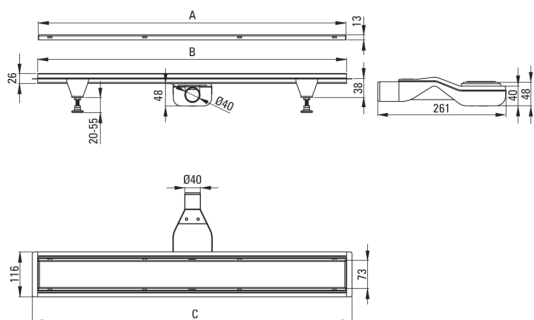

Код продукту: KOS_R10D

EAN: 5907650868484

Колір: брашоване золото

Гарантія: 10

Слива

матеріал

нержавіюча сталь

Довжина [мм]

1000

Відмінна риса:

- Злив з високоякісної нержавіючої сталі
- У комплект входять ніжки для легкого вирівнювання і гачок для зняття решітки
- Сифон легкий у догляді, очистка зверху
- Тільки найкращі матеріали, якість яких ми підтверджуємо дослідженнями в лабораторії
- Гігієнічний сертифікат PZH, що підтверджує відповідність продукту стандартам безпеки
- Можливість вибору способу монтажу
- Пропонуємо спеціальний засіб, безпечний для очищуваних поверхонь

Model	A (mm)	B (mm)	C (mm)
KOS 006D	600	598	630
KOS 007D	700	698	730
KOS 008D	800	798	830
KOS 009D	900	898	930
KOS 010D	1000	998	1030