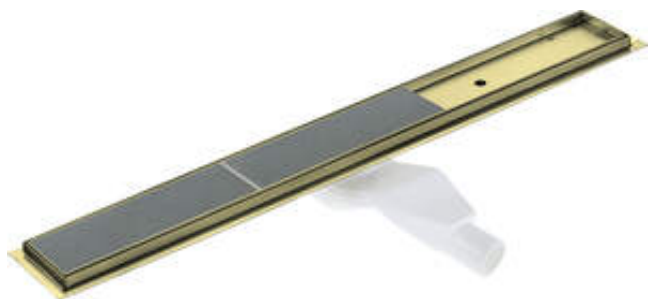

Код продукту: KOS_R10D

EAN: 5907650868484

Колір: брашоване золото

Гарантія: 10

Слива

матеріал

нержавіюча сталь

Довжина [мм]

1000

Відмінна риса:

- Злив з високоякісної нержавіючої сталі
- У комплект входять ніжки для легкого вирівнювання і гачок для зняття решітки
- Сифон легкий у догляді, очистка зверху
- Тільки найкращі матеріали, якість яких ми підтверджуємо дослідженнями в лабораторії
- Гігієнічний сертифікат PZH, що підтверджує відповідність продукту стандартам безпеки
- Можливість вибору способу монтажу
- Пропонуємо спеціальний засіб, безпечний для очищуваних поверхонь