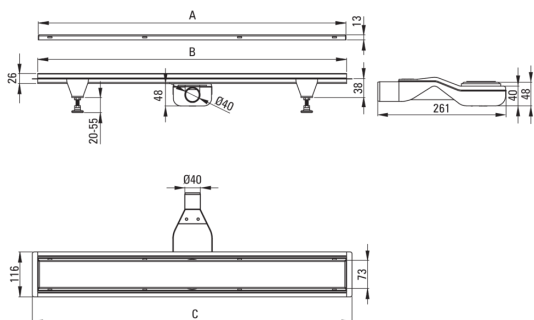

koda izdelka: KOS_R10D

EAN: 5907650868484

Barva: mat zlato

Garancija [leta]: 10

**Odtoki**

material	nerjaveče jeklo
dolžina [mm]	1000

karakteristike:

- Odtok je izdelan iz visokokakovostnega nerjavečega jekla
- Priložene so noge za enostavno poravnavo in kavelj za odstranitev rešetke
- Sifon z enostavnim čiščenjem - od zgoraj
- Samo najboljši materiali, katerih kakovost je potrjena z laboratorijskimi testi
- Higijenski certifikat Državnega inštituta za higieno, ki potrjuje skladnost izdelka z varnostnimi standardi
- Izbira načina montaže
- V ponudbi Deante imamo tudi varna namenska čistila

Model	A (mm)	B (mm)	C (mm)
KOS 006D	600	598	630
KOS 007D	700	698	730
KOS 008D	800	798	830
KOS 009D	900	898	930
KOS 010D	1000	998	1030