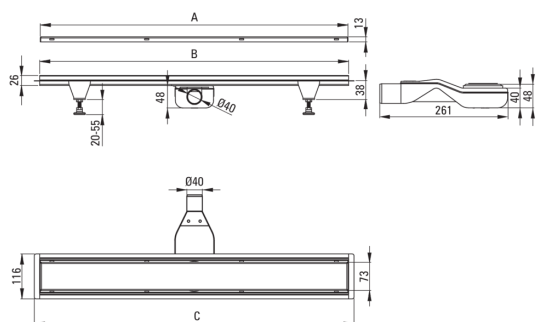

Odptyw liniowy podłogowy

Cena Netto: 934,15 zł
Cena Brutto: 1149,00 zł

Kod produktu: KOS_R10D

EAN: 5907650868484

Kolor: złoto szczotkowane

Gwarancja [lata]: 10

Odptyw

Materiał	stal nierdzewna
Długość [mm]	1000

Wyróżniki:

- Odptyw wykonany z wysokiej jakości stali nierdzewnej
- W zestawie nóżki ułatwiające poziomowanie i haczyk do zdejmowania rusztu
- Syfon łatwy w czyszczeniu - od góry
- Tylko najlepsze materiały, których jakość potwierdzamy badaniami w laboratorium
- Atest higieniczny PZH potwierdzający zgodność produktu z normami bezpieczeństwa
- Możliwość wyboru sposobu montażu
- W ofercie dedykowany środek bezpieczny dla czyszczonych powierzchni

Model	A (mm)	B (mm)	C (mm)
KOS 006D	600	598	630
KOS 007D	700	698	730
KOS 008D	800	798	830
KOS 009D	900	898	930
KOS 010D	1000	998	1030