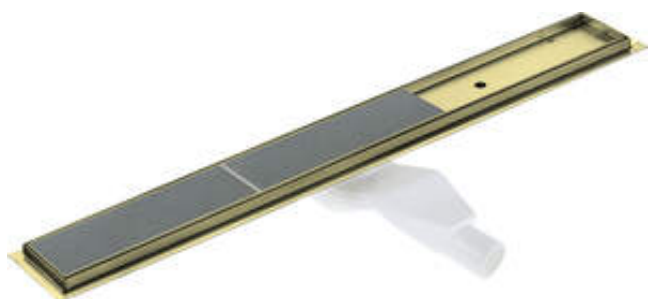

Odptyw liniowy podłogowy

Cena Netto: 934,15 zł
Cena Brutto: 1149,00 zł

Kod produktu: KOS_R10D

EAN: 5907650868484

Kolor: złoto szczotkowane

Gwarancja [lata]: 10

Odptyw

Materiał	stal nierdzewna
Długość [mm]	1000

Wyróżniki:

- Odptyw wykonany z wysokiej jakości stali nierdzewnej
- W zestawie nóżki ułatwiające poziomowanie i haczyk do zdejmowania rusztu
- Syfon łatwy w czyszczeniu - od góry
- Tylko najlepsze materiały, których jakość potwierdzamy badaniami w laboratorium
- Atest higieniczny PZH potwierdzający zgodność produktu z normami bezpieczeństwa
- Możliwość wyboru sposobu montażu
- W ofercie dedykowany środek bezpieczny dla czyszczonych powierzchni