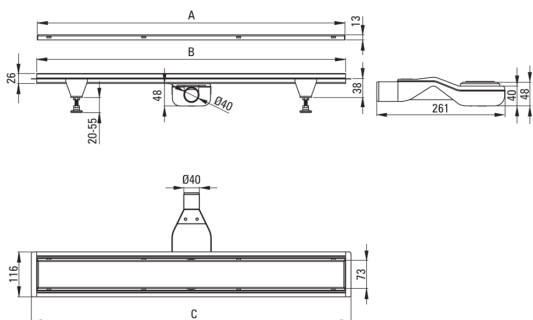

## Scarico

Materiale acciaio inox

Lunghezza [mm] 1000

### Caratteristiche:

- Lo scarico è realizzato in acciaio inossidabile di alta qualità
- Il set comprende piedini per un facile livellamento e un gancio per rimuovere la griglia
- Sifone facile da pulire
- Solo i migliori materiali, la cui qualità è stata confermata da test di laboratorio
- Certificato igienico dell'Istituto Nazionale di Igiene che conferma la conformità del prodotto agli standard di sicurezza
- Detergente dedicato, sicuro per le superfici pulite

Model	A (mm)	B (mm)	C (mm)
KOS 006D	600	598	630
KOS 007D	700	698	730
KOS 008D	800	798	830
KOS 009D	900	898	930
KOS 010D	1000	998	1030