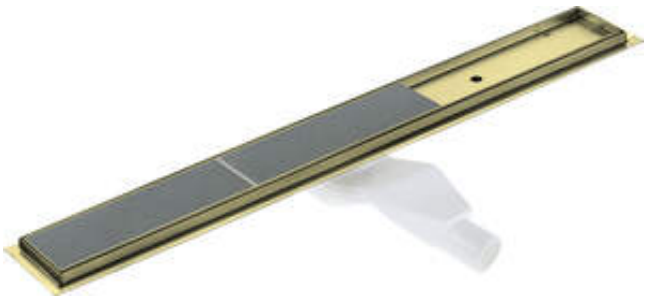

**Codice prodotto:** KOS\_R10D

**EAN:** 5907650868484

**Colore:** oro spazzolato

**Garanzia [anni]:** 10

## Scarico

Materiale acciaio inox

Lunghezza [mm] 1000

### Caratteristiche:

- Lo scarico è realizzato in acciaio inossidabile di alta qualità
- Il set comprende piedini per un facile livellamento e un gancio per rimuovere la griglia
- Sifone facile da pulire
- Solo i migliori materiali, la cui qualità è stata confermata da test di laboratorio
- Certificato igienico dell'Istituto Nazionale di Igiene che conferma la conformità del prodotto agli standard di sicurezza
- Detergente dedicato, sicuro per le superfici pulite