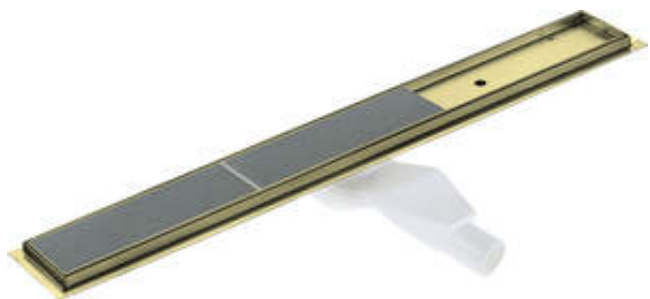

**Cikkszám:** KOS\_R10D

**EAN:** 5907650868484

**Szín:** szálciszolt arany

**Garancia [év]:** 10

## Leeresztők

Anyag rozsdamentes acél

Hosszúság [mm] 1000

## Kiemelések:

- A lefolyó kiváló minőségű rozsdamentes acélból készül
- A készlet tartalmaz lábakat a könnyű szintezéshez és egy kampót a rács eltávolításához
- Könnyen tisztítható szifon
- Csak a legjobb alapanyagokból, amelyek minőségét laboratóriumi vizsgálatok igazolták
- Az Országos Higiéniai Intézet higiéniai tanúsítványa, amely igazolja, hogy a termék megfelel a biztonsági előírásoknak
- A szerelési mód megválasztása
- Dedikált tisztítószer, a felületek biztonságos tisztítására