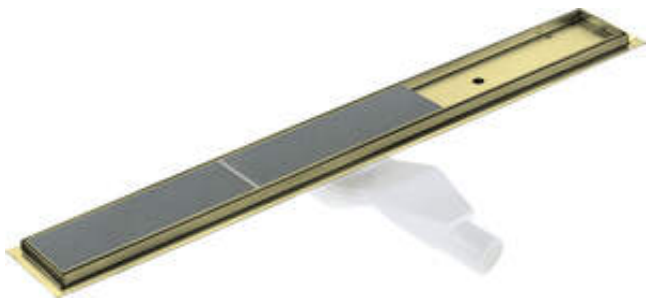

Code produit: KOS_R10D

EAN: 5907650868484

Couleur: or brossé

Garantie [années]: 10

Drains

Matériel acier inoxydable

Longueur [mm] 1000

Caractéristiques:

- Le drain est en acier inoxydable de haute qualité
- L'ensemble comprend des pieds pour un nivellement facile et un crochet pour retirer la grille
- Siphon facile à nettoyer
- Seuls les meilleurs matériaux, dont la qualité a été confirmée par des tests en laboratoire
- Certificat hygiénique de l'Institut National d'Hygiène confirmant la conformité du produit aux normes de sécurité
- Choix de la méthode de montage
- Agent de nettoyage dédié, sans danger pour les surfaces nettoyées