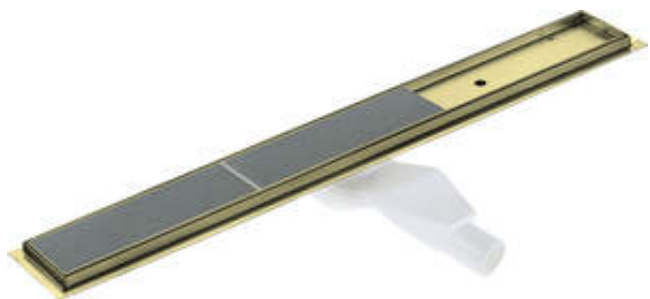

Code produit: KOS_R10D

EAN: 5907650868484

Couleur: or brossé

Garantie [années]: 10

Drains

Matériel	acier inoxydable
Longueur [mm]	1000

Caractéristiques:

- Le drain est en acier inoxydable de haute qualité
- L'ensemble comprend des pieds pour un nivellement facile et un crochet pour retirer la grille
- Siphon facile à nettoyer
- Seuls les meilleurs matériaux, dont la qualité a été confirmée par des tests en laboratoire
- Certificat hygiénique de l'Institut National d'Hygiène confirmant la conformité du produit aux normes de sécurité
- Choix de la méthode de montage
- Agent de nettoyage dédié, sans danger pour les surfaces nettoyées

Model	A (mm)	B (mm)	C (mm)
KOS 006D	600	598	630
KOS 007D	700	698	730
KOS 008D	800	798	830
KOS 009D	900	898	930
KOS 010D	1000	998	1030