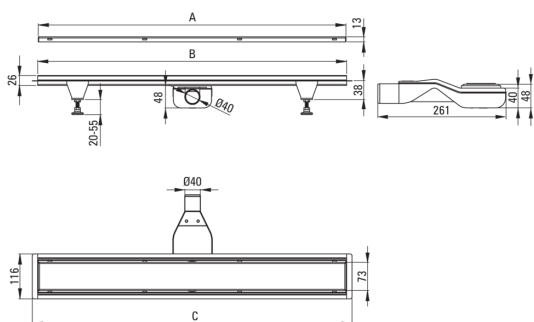

Code produit: KOS_R10D

EAN: 5907650868484

Couleur: or brossé

Garantie [années]: 10

Drains

Matériel	acier inoxydable
Longueur [mm]	1000

Caractéristiques:

- Le drain est en acier inoxydable de haute qualité
- L'ensemble comprend des pieds pour un nivellement facile et un crochet pour retirer la grille
- Siphon facile à nettoyer
- Seuls les meilleurs matériaux, dont la qualité a été confirmée par des tests en laboratoire
- Certificat hygiénique de l'Institut National d'Hygiène confirmant la conformité du produit aux normes de sécurité
- Choix de la méthode de montage
- Agent de nettoyage dédié, sans danger pour les surfaces nettoyées

Model	A (mm)	B (mm)	C (mm)
KOS 006D	600	598	630
KOS 007D	700	698	730
KOS 008D	800	798	830
KOS 009D	900	898	930
KOS 010D	1000	998	1030