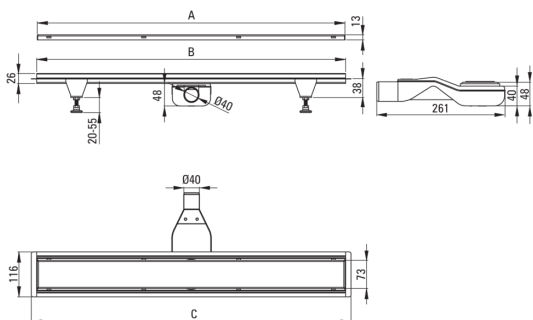

Code produit: KOS_R10D

EAN: 5907650868484

Couleur: or brossé

Garantie [années]: 10

Drains

Matériel acier inoxydable

Longueur [mm] 1000

Caractéristiques:

- Le drain est en acier inoxydable de haute qualité
- L'ensemble comprend des pieds pour un nivellement facile et un crochet pour retirer la grille
- Siphon facile à nettoyer
- Seuls les meilleurs matériaux, dont la qualité a été confirmée par des tests en laboratoire
- Certificat hygiénique de l'Institut National d'Hygiène confirmant la conformité du produit aux normes de sécurité
- Choix de la méthode de montage
- Agent de nettoyage dédié, sans danger pour les surfaces nettoyées

Model	A (mm)	B (mm)	C (mm)
KOS 006D	600	598	630
KOS 007D	700	698	730
KOS 008D	800	798	830
KOS 009D	900	898	930
KOS 010D	1000	998	1030