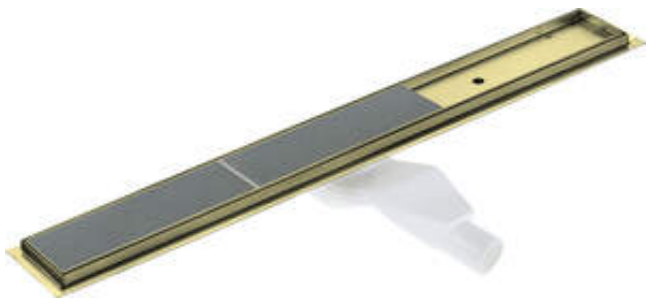

**Artikel-Nr.:** KOS\_R10D  
**EAN:** 5907650868484  
**Farbe:** gebürstetes Gold  
**Garantie [Jahre]:** 10

## Abläufe

Material	Rostfreies Stahl
Länge	1000

## Charakteristische Merkmale:

- Ablauf gefertigt aus hochwertigem Edelstahl
- Im Set Beine für Erleichterung der Ausrichtung und Haken zum Abnehmen des Rostes
- Einfach zu reinigender Siphon - von oben
- Nur die besten Materialien, deren Qualität durch Laboruntersuchungen bestätigt wird
- PZH-Hygienezertifikat, das die Übereinstimmung des Produkts mit den Sicherheitsnormen bestätigt
- Auswahl der Montagemethode
- Spezielles Mittel, das für die zu reinigenden Oberflächen unbedenklich ist