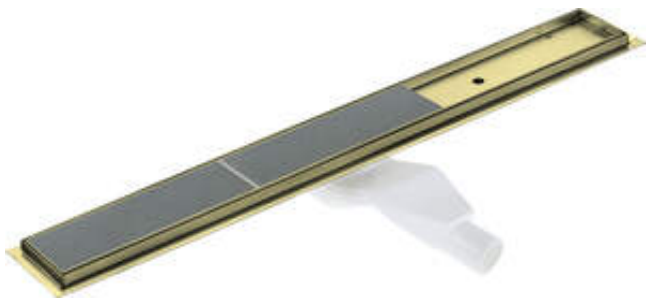

Artikel-Nr.: KOS_R10D
EAN: 5907650868484
Farbe: gebürstetes Gold
Garantie [Jahre]: 10

Abläufe

Material	Rostfreies Stahl
Länge	1000

Charakteristische Merkmale:

- Ablauf gefertigt aus hochwertigem Edelstahl
- Im Set Beine für Erleichterung der Ausrichtung und Haken zum Abnehmen des Rostes
- Einfach zu reinigender Siphon - von oben
- Nur die besten Materialien, deren Qualität durch Laboruntersuchungen bestätigt wird
- PZH-Hygienezertifikat, das die Übereinstimmung des Produkts mit den Sicherheitsnormen bestätigt
- Auswahl der Montagemethode
- Spezielles Mittel, das für die zu reinigenden Oberflächen unbedenklich ist

Model	A (mm)	B (mm)	C (mm)
KOS 006D	600	598	630
KOS 007D	700	698	730
KOS 008D	800	798	830
KOS 009D	900	898	930
KOS 010D	1000	998	1030