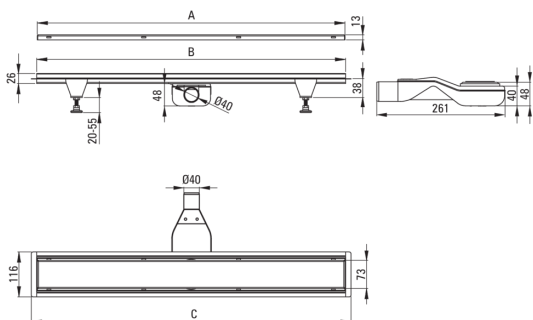

Artikel-Nr.: KOS_R10D
EAN: 5907650868484
Farbe: gebürstetes Gold
Garantie [Jahre]: 10

Abläufe

Material	Rostfreies Stahl
Länge	1000

Charakteristische Merkmale:

- Ablauf gefertigt aus hochwertigem Edelstahl
- Im Set Beine für Erleichterung der Ausrichtung und Haken zum Abnehmen des Rostes
- Einfach zu reinigender Siphon - von oben
- Nur die besten Materialien, deren Qualität durch Laboruntersuchungen bestätigt wird
- PZH-Hygienezertifikat, das die Übereinstimmung des Produkts mit den Sicherheitsnormen bestätigt
- Auswahl der Montagemethode
- Spezielles Mittel, das für die zu reinigenden Oberflächen unbedenklich ist

Model	A (mm)	B (mm)	C (mm)
KOS 006D	600	598	630
KOS 007D	700	698	730
KOS 008D	800	798	830
KOS 009D	900	898	930
KOS 010D	1000	998	1030