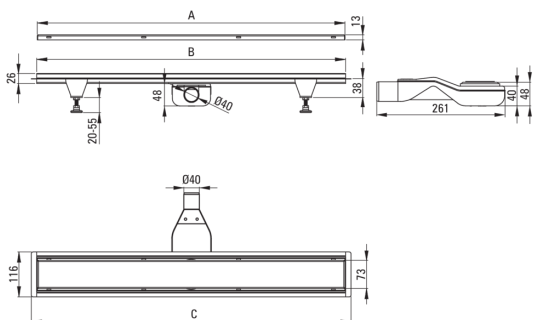

**Artikel-Nr.:** KOS\_R10D  
**EAN:** 5907650868484  
**Farbe:** gebürstetes Gold  
**Garantie [Jahre]:** 10

## Abläufe

Material	Rostfreies Stahl
Länge	1000

## Charakteristische Merkmale:

- Ablauf gefertigt aus hochwertigem Edelstahl
- Im Set Beine für Erleichterung der Ausrichtung und Haken zum Abnehmen des Rostes
- Einfach zu reinigender Siphon - von oben
- Nur die besten Materialien, deren Qualität durch Laboruntersuchungen bestätigt wird
- PZH-Hygienezertifikat, das die Übereinstimmung des Produkts mit den Sicherheitsnormen bestätigt
- Auswahl der Montagemethode
- Spezielles Mittel, das für die zu reinigenden Oberflächen unbedenklich ist

Model	A (mm)	B (mm)	C (mm)
KOS 006D	600	598	630
KOS 007D	700	698	730
KOS 008D	800	798	830
KOS 009D	900	898	930
KOS 010D	1000	998	1030