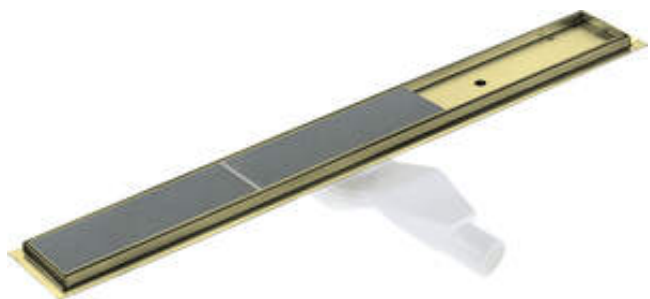

Код продукту: KOS_R09D

EAN: 5907650868477

Колір: брашоване золото

Гарантія: 10

Слива

матеріал нержавіюча сталь

Довжина [мм] 900

Відмінна риса:

- Злив з високоякісної нержавіючої сталі
- У комплект входять ніжки для легкого вирівнювання і гачок для зняття решітки
- Сифон легкий у догляді, очистка зверху
- Тільки найкращі матеріали, якість яких ми підтверджуємо дослідженнями в лабораторії
- Гігієнічний сертифікат PZH, що підтверджує відповідність продукту стандартам безпеки
- Можливість вибору способу монтажу
- Пропонуємо спеціальний засіб, безпечний для очищуваних поверхонь