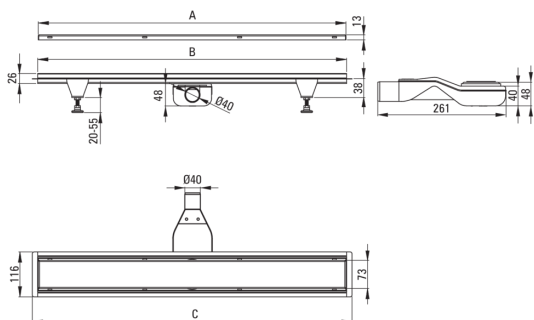

Код продукту: KOS_R09D

EAN: 5907650868477

Колір: брашоване золото

Гарантія: 10

Слива

матеріал нержавіюча сталь

Довжина [мм] 900

Відмінна риса:

- Злив з високоякісної нержавіючої сталі
- У комплект входять ніжки для легкого вирівнювання і гачок для зняття решітки
- Сифон легкий у догляді, очистка зверху
- Тільки найкращі матеріали, якість яких ми підтверджуємо дослідженнями в лабораторії
- Гігієнічний сертифікат PZH, що підтверджує відповідність продукту стандартам безпеки
- Можливість вибору способу монтажу
- Пропонуємо спеціальний засіб, безпечний для очищуваних поверхонь

Model	A (mm)	B (mm)	C (mm)
KOS 006D	600	598	630
KOS 007D	700	698	730
KOS 008D	800	798	830
KOS 009D	900	898	930
KOS 010D	1000	998	1030