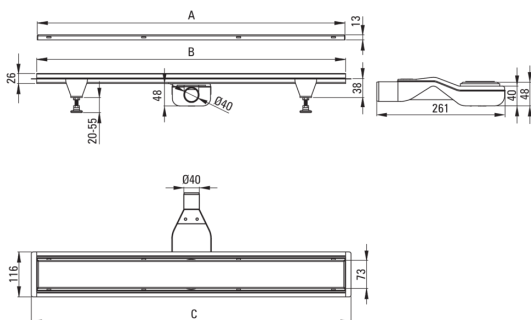

Codice prodotto: KOS_R09D

EAN: 5907650868477

Colore: oro spazzolato

Garanzia [anni]: 10

Scarico

Materiale acciaio inox

Lunghezza [mm] 900

Caratteristiche:

- Lo scarico è realizzato in acciaio inossidabile di alta qualità
- Il set comprende piedini per un facile livellamento e un gancio per rimuovere la griglia
- Sifone facile da pulire
- Solo i migliori materiali, la cui qualità è stata confermata da test di laboratorio
- Certificato igienico dell'Istituto Nazionale di Igiene che conferma la conformità del prodotto agli standard di sicurezza
- Detergente dedicato, sicuro per le superfici pulite

Model	A (mm)	B (mm)	C (mm)
KOS 006D	600	598	630
KOS 007D	700	698	730
KOS 008D	800	798	830
KOS 009D	900	898	930
KOS 010D	1000	998	1030