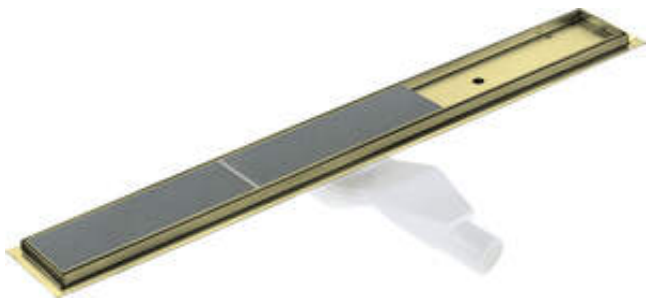

Codice prodotto: KOS_R09D

EAN: 5907650868477

Colore: oro spazzolato

Garanzia [anni]: 10

Scarico

Materiale acciaio inox

Lunghezza [mm] 900

Caratteristiche:

- Lo scarico è realizzato in acciaio inossidabile di alta qualità
- Il set comprende piedini per un facile livellamento e un gancio per rimuovere la griglia
- Sifone facile da pulire
- Solo i migliori materiali, la cui qualità è stata confermata da test di laboratorio
- Certificato igienico dell'Istituto Nazionale di Igiene che conferma la conformità del prodotto agli standard di sicurezza
- Detergente dedicato, sicuro per le superfici pulite