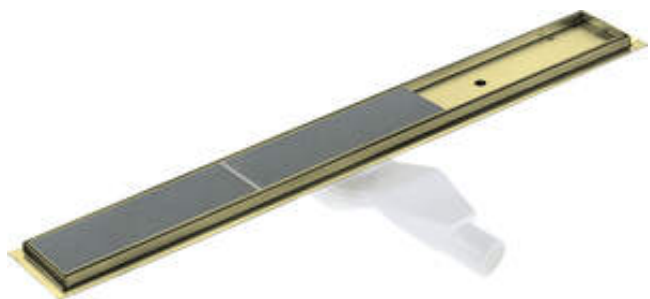

Cikkszám: KOS_R09D

EAN: 5907650868477

Szín: szálciszolt arany

Garancia [év]: 10

Leeresztők

Anyag rozsdamentes acél

Hosszúság [mm] 900

Kiemelések:

- A lefolyó kiváló minőségű rozsdamentes acélból készül
- A készlet tartalmaz lábakat a könnyű szintezéshez és egy kampót a rács eltávolításához
- Könnyen tisztítható szifon
- Csak a legjobb alapanyagokból, amelyek minőségét laboratóriumi vizsgálatok igazolták
- Az Országos Higiéniai Intézet higiéniai tanúsítványa, amely igazolja, hogy a termék megfelel a biztonsági előírásoknak
- A szerelési mód megválasztása
- Dedikált tisztítószer, a felületek biztonságos tisztítására