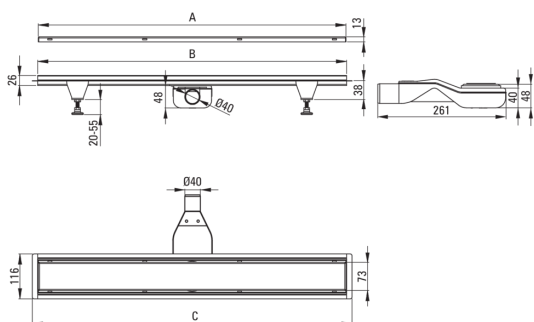

Cikkszám: KOS_R09D

EAN: 5907650868477

Szín: szálciszolt arany

Garancia [év]: 10

Leeresztők

Anyag rozsdamentes acél

Hosszúság [mm] 900

Kiemelések:

- A lefolyó kiváló minőségű rozsdamentes acélból készül
- A készlet tartalmaz lábakat a könnyű szintezéshez és egy kampót a rács eltávolításához
- Könnyen tisztítható szifon
- Csak a legjobb alapanyagokból, amelyek minőségét laboratóriumi vizsgálatok igazolták
- Az Országos Higiéniai Intézet higiéniai tanúsítványa, amely igazolja, hogy a termék megfelel a biztonsági előírásoknak
- A szerelési mód megválasztása
- Dedikált tisztítószer, a felületek biztonságos tisztítására

Model	A (mm)	B (mm)	C (mm)
KOS 006D	600	598	630
KOS 007D	700	698	730
KOS 008D	800	798	830
KOS 009D	900	898	930
KOS 010D	1000	998	1030