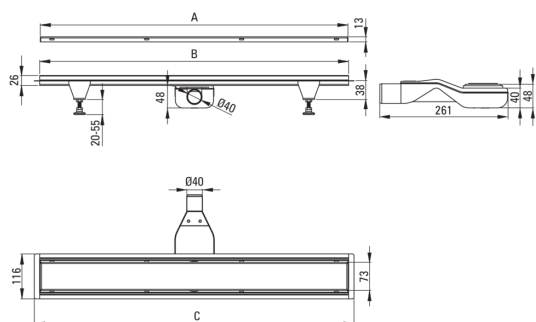

Code produit: KOS_R09D

EAN: 5907650868477

Couleur: or brossé

Garantie [années]: 10

Drains

Matériel	acier inoxydable
Longueur [mm]	900

Caractéristiques:

- Le drain est en acier inoxydable de haute qualité
- L'ensemble comprend des pieds pour un nivellement facile et un crochet pour retirer la grille
- Siphon facile à nettoyer
- Seuls les meilleurs matériaux, dont la qualité a été confirmée par des tests en laboratoire
- Certificat hygiénique de l'Institut National d'Hygiène confirmant la conformité du produit aux normes de sécurité
- Choix de la méthode de montage
- Agent de nettoyage dédié, sans danger pour les surfaces nettoyées

Model	A (mm)	B (mm)	C (mm)
KOS 006D	600	598	630
KOS 007D	700	698	730
KOS 008D	800	798	830
KOS 009D	900	898	930
KOS 010D	1000	998	1030