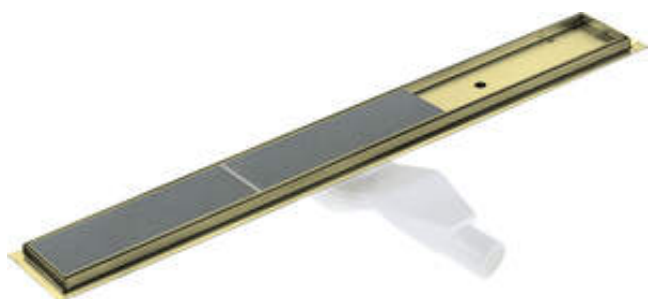

Code produit: KOS_R09D

EAN: 5907650868477

Couleur: or brossé

Garantie [années]: 10

Drains

Matériel	acier inoxydable
Longueur [mm]	900

Caractéristiques:

- Le drain est en acier inoxydable de haute qualité
- L'ensemble comprend des pieds pour un nivellement facile et un crochet pour retirer la grille
- Siphon facile à nettoyer
- Seuls les meilleurs matériaux, dont la qualité a été confirmée par des tests en laboratoire
- Certificat hygiénique de l'Institut National d'Hygiène confirmant la conformité du produit aux normes de sécurité
- Choix de la méthode de montage
- Agent de nettoyage dédié, sans danger pour les surfaces nettoyées

Model	A (mm)	B (mm)	C (mm)
KOS 006D	600	598	630
KOS 007D	700	698	730
KOS 008D	800	798	830
KOS 009D	900	898	930
KOS 010D	1000	998	1030