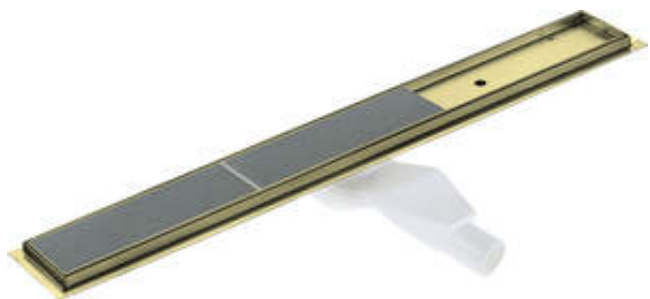

Code produit: KOS_R09D

EAN: 5907650868477

Couleur: or brossé

Garantie [années]: 10

Drains

Matériel acier inoxydable

Longueur [mm] 900

Caractéristiques:

- Le drain est en acier inoxydable de haute qualité
- L'ensemble comprend des pieds pour un nivellement facile et un crochet pour retirer la grille
- Siphon facile à nettoyer
- Seuls les meilleurs matériaux, dont la qualité a été confirmée par des tests en laboratoire
- Certificat hygiénique de l'Institut National d'Hygiène confirmant la conformité du produit aux normes de sécurité
- Choix de la méthode de montage
- Agent de nettoyage dédié, sans danger pour les surfaces nettoyées