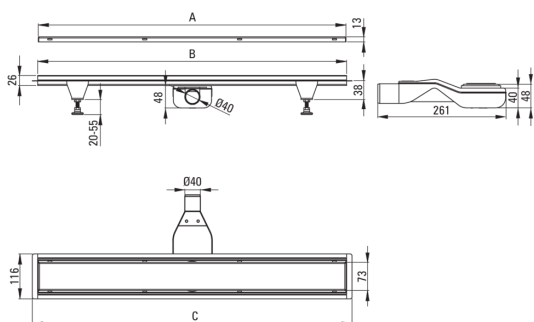

Code produit: KOS_R09D

EAN: 5907650868477

Couleur: or brossé

Garantie [années]: 10

Drains

Matériel acier inoxydable

Longueur [mm] 900

Caractéristiques:

- Le drain est en acier inoxydable de haute qualité
- L'ensemble comprend des pieds pour un nivellement facile et un crochet pour retirer la grille
- Siphon facile à nettoyer
- Seuls les meilleurs matériaux, dont la qualité a été confirmée par des tests en laboratoire
- Certificat hygiénique de l'Institut National d'Hygiène confirmant la conformité du produit aux normes de sécurité
- Choix de la méthode de montage
- Agent de nettoyage dédié, sans danger pour les surfaces nettoyées

Model	A (mm)	B (mm)	C (mm)
KOS 006D	600	598	630
KOS 007D	700	698	730
KOS 008D	800	798	830
KOS 009D	900	898	930
KOS 010D	1000	998	1030