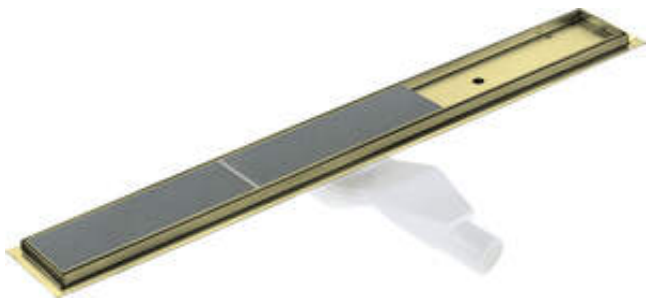

Artikel-Nr.: KOS_R09D
EAN: 5907650868477
Farbe: gebürstetes Gold
Garantie [Jahre]: 10

Abläufe

Material	Rostfreies Stahl
Länge	900

Charakteristische Merkmale:

- Ablauf gefertigt aus hochwertigem Edelstahl
- Im Set Beine für Erleichterung der Ausrichtung und Haken zum Abnehmen des Rostes
- Einfach zu reinigender Siphon - von oben
- Nur die besten Materialien, deren Qualität durch Laboruntersuchungen bestätigt wird
- PZH-Hygienezertifikat, das die Übereinstimmung des Produkts mit den Sicherheitsnormen bestätigt
- Auswahl der Montagemethode
- Spezielles Mittel, das für die zu reinigenden Oberflächen unbedenklich ist

Model	A (mm)	B (mm)	C (mm)
KOS 006D	600	598	630
KOS 007D	700	698	730
KOS 008D	800	798	830
KOS 009D	900	898	930
KOS 010D	1000	998	1030