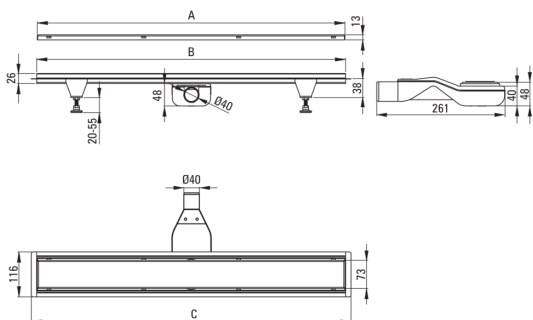

Artikel-Nr.: KOS_R09D
EAN: 5907650868477
Farbe: gebürstetes Gold
Garantie [Jahre]: 10

Abläufe

Material	Rostfreies Stahl
Länge	900

Charakteristische Merkmale:

- Ablauf gefertigt aus hochwertigem Edelstahl
- Im Set Beine für Erleichterung der Ausrichtung und Haken zum Abnehmen des Rostes
- Einfach zu reinigender Siphon - von oben
- Nur die besten Materialien, deren Qualität durch Laboruntersuchungen bestätigt wird
- PZH-Hygienezertifikat, das die Übereinstimmung des Produkts mit den Sicherheitsnormen bestätigt
- Auswahl der Montagemethode
- Spezielles Mittel, das für die zu reinigenden Oberflächen unbedenklich ist

Model	A (mm)	B (mm)	C (mm)
KOS 006D	600	598	630
KOS 007D	700	698	730
KOS 008D	800	798	830
KOS 009D	900	898	930
KOS 010D	1000	998	1030