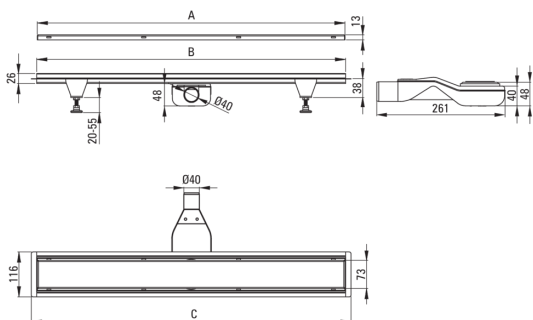

## Abläufe

Material	Rostfreies Stahl
Länge	700

## Charakteristische Merkmale:

- Ablauf gefertigt aus hochwertigem Edelstahl
- Im Set Beine für Erleichterung der Ausrichtung und Haken zum Abnehmen des Rostes
- Einfach zu reinigender Siphon - von oben
- Nur die besten Materialien, deren Qualität durch Laboruntersuchungen bestätigt wird
- PZH-Hygienezertifikat, das die Übereinstimmung des Produkts mit den Sicherheitsnormen bestätigt
- Auswahl der Montagemethode
- Spezielles Mittel, das für die zu reinigenden Oberflächen unbedenklich ist

Model	A (mm)	B (mm)	C (mm)
KOS 006D	600	598	630
KOS 007D	700	698	730
KOS 008D	800	798	830
KOS 009D	900	898	930
KOS 010D	1000	998	1030