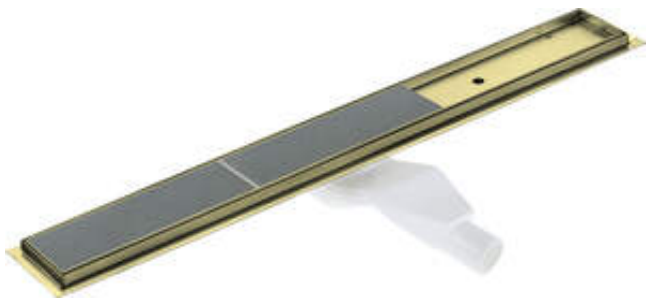

**Artikel-Nr.:** KOS\_R07D  
**EAN:** 5907650868453  
**Farbe:** gebürstetes Gold  
**Garantie [Jahre]:** 10

## Abläufe

Material	Rostfreies Stahl
Länge	700

## Charakteristische Merkmale:

- Ablauf gefertigt aus hochwertigem Edelstahl
- Im Set Beine für Erleichterung der Ausrichtung und Haken zum Abnehmen des Rostes
- Einfach zu reinigender Siphon - von oben
- Nur die besten Materialien, deren Qualität durch Laboruntersuchungen bestätigt wird
- PZH-Hygienezertifikat, das die Übereinstimmung des Produkts mit den Sicherheitsnormen bestätigt
- Auswahl der Montagemethode
- Spezielles Mittel, das für die zu reinigenden Oberflächen unbedenklich ist