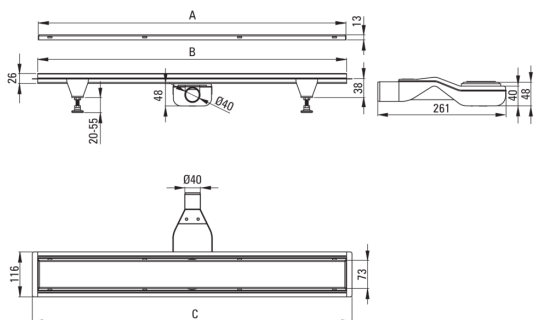

koda izdelka: KOS_R06D

EAN: 5907650868446

Barva: mat zlato

Garancija [leta]: 10

**Odtoki**

material

nerjaveče jeklo

dolžina [mm]

600

karakteristike:

- Odtok je izdelan iz visokokakovostnega nerjavečega jekla
- Priložene so noge za enostavno poravnavo in kavelj za odstranitev rešetke
- Sifon z enostavnim čiščenjem - od zgoraj
- Samo najboljši materiali, katerih kakovost je potrjena z laboratorijskimi testi
- Higijenski certifikat Državnega inštituta za higieno, ki potrjuje skladnost izdelka z varnostnimi standardi
- Izbira načina montaže
- V ponudbi Deante imamo tudi varna namenska čistila

Model	A (mm)	B (mm)	C (mm)
KOS 006D	600	598	630
KOS 007D	700	698	730
KOS 008D	800	798	830
KOS 009D	900	898	930
KOS 010D	1000	998	1030