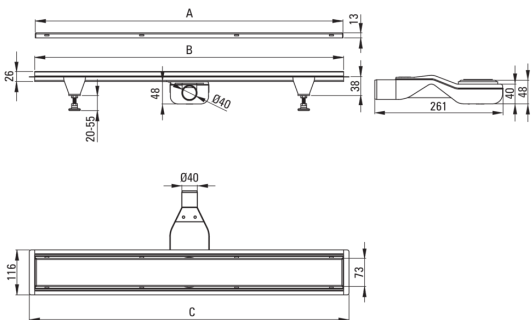

koda izdelka: KOS_R06D

EAN: 5907650868446

Barva: mat zlato

Garancija [leta]: 10

**Odtoki**

material	nerjaveče jeklo
dolžina [mm]	600

karakteristike:

- Odtok je izdelan iz visokokakovostnega nerjavečega jekla
- Priložene so noge za enostavno poravnavo in kavelj za odstranitev rešetke
- Sifon z enostavnim čiščenjem - od zgoraj
- Samo najboljši materiali, katerih kakovost je potrjena z laboratorijskimi testi
- Higijenski certifikat Državnega inštituta za higieno, ki potrjuje skladnost izdelka z varnostnimi standardi
- Izbira načina montaže
- V ponudbi Deante imamo tudi varna namenska čistila

Model	A (mm)	B (mm)	C (mm)
KOS 006D	600	598	630
KOS 007D	700	698	730
KOS 008D	800	798	830
KOS 009D	900	898	930
KOS 010D	1000	998	1030