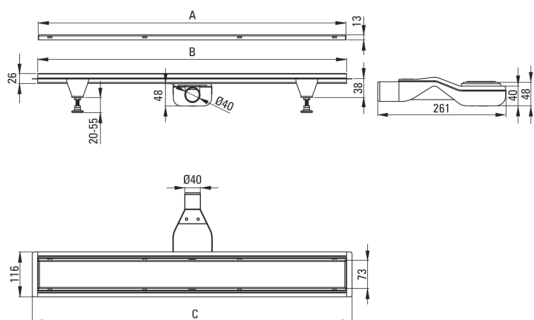

Codul produsului: KOS_R06D

EAN: 5907650868446

Culoarea: aur periat

Garanție [ani]: 10

Rigole

Material otel inoxidabil

Lungimea [mm] 600

Caracteristici:

- Rigola este făcută din oțel de înaltă calitate.
- Setul include picioare pentru reglare ușoară și un cârlig pentru scoaterea grilajului.
- Sifon ușor de curățat
- Doar cele mai bune materiale, a căror calitate a fost certificată prin teste de laborator
- Posibilitate de a selecta metoda de instalare
- Agent de curățare special, sigur pentru suprafețele curățate

Model	A (mm)	B (mm)	C (mm)
KOS 006D	600	598	630
KOS 007D	700	698	730
KOS 008D	800	798	830
KOS 009D	900	898	930
KOS 010D	1000	998	1030