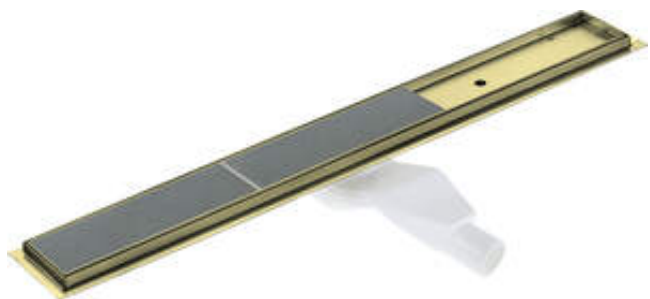

Codul produsului: KOS_R06D

EAN: 5907650868446

Culoarea: aur periat

Garanție [ani]: 10

Rigole

Material otel inoxidabil

Lungimea [mm] 600

Caracteristici:

- Rigola este făcută din oțel de înaltă calitate.
- Setul include picioare pentru reglare ușoară și un cârlig pentru scoaterea grilajului.
- Sifon ușor de curățat
- Doar cele mai bune materiale, a căror calitate a fost certificată prin teste de laborator
- Posibilitate de a selecta metoda de instalare
- Agent de curățare special, sigur pentru suprafețele curățate