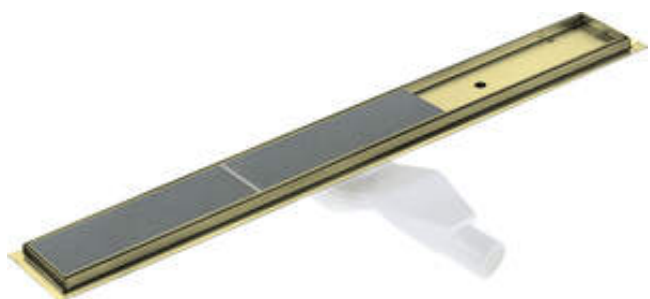

Odptyw liniowy podłogowy

Cena Netto: 771,54 zł
Cena Brutto: 949,00 zł

Kod produktu: KOS_R06D

EAN: 5907650868446

Kolor: złoto szczotkowane

Gwarancja [lata]: 10

Odptyw

Materiał	stal nierdzewna
Długość [mm]	600

Wyróżniki:

- Odptyw wykonany z wysokiej jakości stali nierdzewnej
- W zestawie nóżki ułatwiające poziomowanie i haczyk do zdejmowania rusztu
- Syfon łatwy w czyszczeniu - od góry
- Tylko najlepsze materiały, których jakość potwierdzamy badaniami w laboratorium
- Atest higieniczny PZH potwierdzający zgodność produktu z normami bezpieczeństwa
- Możliwość wyboru sposobu montażu
- W ofercie dedykowany środek bezpieczny dla czyszczonych powierzchni