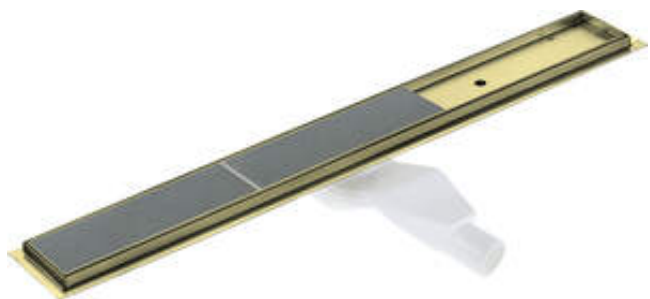

Odptyw liniowy podłogowy

Cena Netto: 771,54 zł
Cena Brutto: 949,00 zł

Kod produktu: KOS_R06D

EAN: 5907650868446

Kolor: złoto szczotkowane

Gwarancja [lata]: 10

Odptyw

Materiał	stal nierdzewna
Długość [mm]	600

Wyróżniki:

- Odptyw wykonany z wysokiej jakości stali nierdzewnej
- W zestawie nóżki ułatwiające poziomowanie i haczyk do zdejmowania rusztu
- Syfon łatwy w czyszczeniu - od góry
- Tylko najlepsze materiały, których jakość potwierdzamy badaniami w laboratorium
- Atest higieniczny PZH potwierdzający zgodność produktu z normami bezpieczeństwa
- Możliwość wyboru sposobu montażu
- W ofercie dedykowany środek bezpieczny dla czyszczonych powierzchni