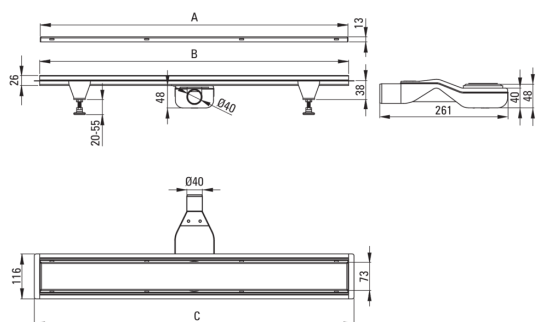

Odptyw liniowy podłogowy

Cena Netto: 771,54 zł
Cena Brutto: 949,00 zł

Kod produktu: KOS_R06D

EAN: 5907650868446

Kolor: złoto szczotkowane

Gwarancja [lata]: 10

Odptyw

Materiał	stal nierdzewna
Długość [mm]	600

Wyróżniki:

- Odptyw wykonany z wysokiej jakości stali nierdzewnej
- W zestawie nóżki ułatwiające poziomowanie i haczyk do zdejmowania rusztu
- Syfon łatwy w czyszczeniu - od góry
- Tylko najlepsze materiały, których jakość potwierdzamy badaniami w laboratorium
- Atest higieniczny PZH potwierdzający zgodność produktu z normami bezpieczeństwa
- Możliwość wyboru sposobu montażu
- W ofercie dedykowany środek bezpieczny dla czyszczonych powierzchni

Model	A (mm)	B (mm)	C (mm)
KOS 006D	600	598	630
KOS 007D	700	698	730
KOS 008D	800	798	830
KOS 009D	900	898	930
KOS 010D	1000	998	1030