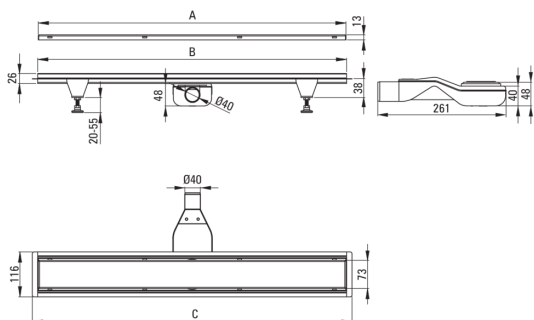

Odptyw liniowy podłogowy

Cena Netto: 771,54 zł
Cena Brutto: 949,00 zł

Kod produktu: KOS_R06D

EAN: 5907650868446

Kolor: złoto szczotkowane

Gwarancja [lata]: 10

Odptyw

Materiał	stal nierdzewna
Długość [mm]	600

Wyróżniki:

- Odptyw wykonany z wysokiej jakości stali nierdzewnej
- W zestawie nóżki ułatwiające poziomowanie i haczyk do zdejmowania rusztu
- Syfon łatwy w czyszczeniu - od góry
- Tylko najlepsze materiały, których jakość potwierdzamy badaniami w laboratorium
- Atest higieniczny PZH potwierdzający zgodność produktu z normami bezpieczeństwa
- Możliwość wyboru sposobu montażu
- W ofercie dedykowany środek bezpieczny dla czyszczonych powierzchni

Model	A (mm)	B (mm)	C (mm)
KOS 006D	600	598	630
KOS 007D	700	698	730
KOS 008D	800	798	830
KOS 009D	900	898	930
KOS 010D	1000	998	1030