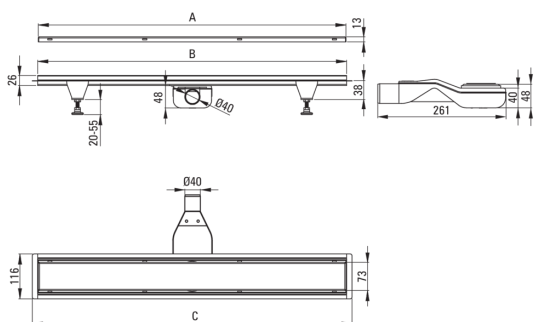

## Scarico

Materiale acciaio inox

Lunghezza [mm] 600

### Caratteristiche:

- Lo scarico è realizzato in acciaio inossidabile di alta qualità
- Il set comprende piedini per un facile livellamento e un gancio per rimuovere la griglia
- Sifone facile da pulire
- Solo i migliori materiali, la cui qualità è stata confermata da test di laboratorio
- Certificato igienico dell'Istituto Nazionale di Igiene che conferma la conformità del prodotto agli standard di sicurezza
- Detergente dedicato, sicuro per le superfici pulite

Model	A (mm)	B (mm)	C (mm)
KOS 006D	600	598	630
KOS 007D	700	698	730
KOS 008D	800	798	830
KOS 009D	900	898	930
KOS 010D	1000	998	1030