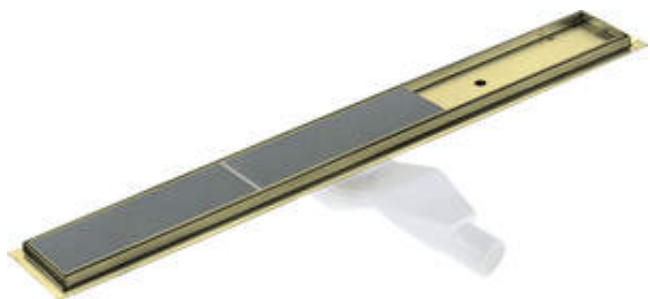

**Codice prodotto:** KOS\_R06D

**EAN:** 5907650868446

**Colore:** oro spazzolato

**Garanzia [anni]:** 10

## Scarico

Materiale acciaio inox

Lunghezza [mm] 600

### Caratteristiche:

- Lo scarico è realizzato in acciaio inossidabile di alta qualità
- Il set comprende piedini per un facile livellamento e un gancio per rimuovere la griglia
- Sifone facile da pulire
- Solo i migliori materiali, la cui qualità è stata confermata da test di laboratorio
- Certificato igienico dell'Istituto Nazionale di Igiene che conferma la conformità del prodotto agli standard di sicurezza
- Detergente dedicato, sicuro per le superfici pulite