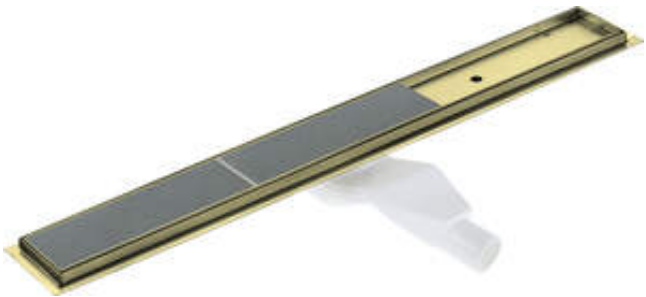

Codice prodotto: KOS_R06D

EAN: 5907650868446

Colore: oro spazzolato

Garanzia [anni]: 10

Scarico

Materiale acciaio inox

Lunghezza [mm] 600

Caratteristiche:

- Lo scarico è realizzato in acciaio inossidabile di alta qualità
- Il set comprende piedini per un facile livellamento e un gancio per rimuovere la griglia
- Sifone facile da pulire
- Solo i migliori materiali, la cui qualità è stata confermata da test di laboratorio
- Certificato igienico dell'Istituto Nazionale di Igiene che conferma la conformità del prodotto agli standard di sicurezza
- Detergente dedicato, sicuro per le superfici pulite