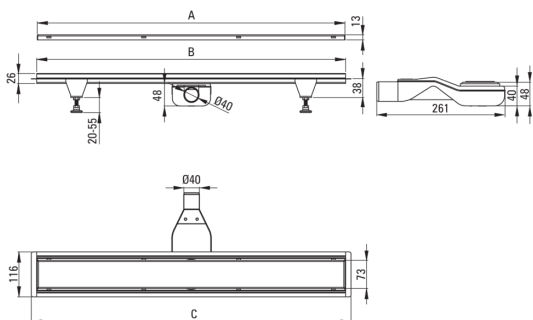

Codice prodotto: KOS_R06D

EAN: 5907650868446

Colore: oro spazzolato

Garanzia [anni]: 10

Scarico

Materiale acciaio inox

Lunghezza [mm] 600

Caratteristiche:

- Lo scarico è realizzato in acciaio inossidabile di alta qualità
- Il set comprende piedini per un facile livellamento e un gancio per rimuovere la griglia
- Sifone facile da pulire
- Solo i migliori materiali, la cui qualità è stata confermata da test di laboratorio
- Certificato igienico dell'Istituto Nazionale di Igiene che conferma la conformità del prodotto agli standard di sicurezza
- Detergente dedicato, sicuro per le superfici pulite

Model	A (mm)	B (mm)	C (mm)
KOS 006D	600	598	630
KOS 007D	700	698	730
KOS 008D	800	798	830
KOS 009D	900	898	930
KOS 010D	1000	998	1030