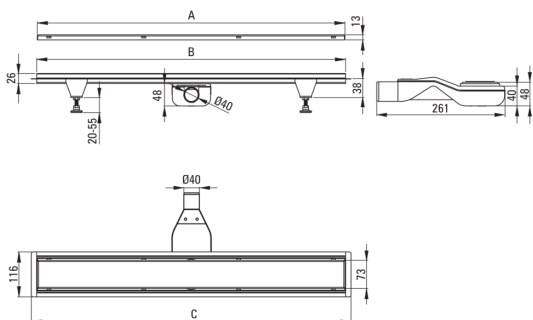

Cikkszám: KOS_R06D
EAN: 5907650868446
Szín: szálciszolt arany
Garancia [év]: 10

Leeresztők

Anyag	rozsdamentes acél
Hosszúság [mm]	600

Kiemelések:

- A lefolyó kiváló minőségű rozsdamentes acélból készül
- A készlet tartalmaz lábakat a könnyű szintezéshez és egy kampót a rács eltávolításához
- Könnyen tisztítható szifon
- Csak a legjobb alapanyagokból, amelyek minőségét laboratóriumi vizsgálatok igazolták
- Az Országos Higiéniai Intézet higiéniai tanúsítványa, amely igazolja, hogy a termék megfelel a biztonsági előírásoknak
- A szerelési mód megválasztása
- Dedikált tisztítószer, a felületek biztonságos tisztítására

Model	A (mm)	B (mm)	C (mm)
KOS 006D	600	598	630
KOS 007D	700	698	730
KOS 008D	800	798	830
KOS 009D	900	898	930
KOS 010D	1000	998	1030