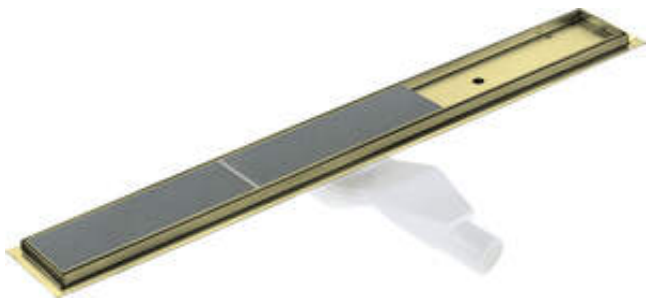

Cikkszám: KOS_R06D
EAN: 5907650868446
Szín: szálciszolt arany
Garancia [év]: 10

Leeresztők

Anyag	rozsdamentes acél
Hosszúság [mm]	600

Kiemelések:

- A lefolyó kiváló minőségű rozsdamentes acélból készül
- A készlet tartalmaz lábakat a könnyű szintezéshez és egy kampót a rács eltávolításához
- Könnyen tisztítható szifon
- Csak a legjobb alapanyagokból, amelyek minőségét laboratóriumi vizsgálatok igazolták
- Az Országos Higiéniai Intézet higiéniai tanúsítványa, amely igazolja, hogy a termék megfelel a biztonsági előírásoknak
- A szerelési mód megválasztása
- Dedikált tisztítószer, a felületek biztonságos tisztítására

Model	A (mm)	B (mm)	C (mm)
KOS 006D	600	598	630
KOS 007D	700	698	730
KOS 008D	800	798	830
KOS 009D	900	898	930
KOS 010D	1000	998	1030