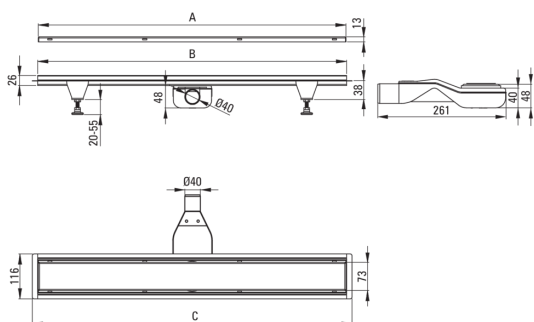

Code produit: KOS_R06D

EAN: 5907650868446

Couleur: or brossé

Garantie [années]: 10

Drains

Matériel	acier inoxydable
Longueur [mm]	600

Caractéristiques:

- Le drain est en acier inoxydable de haute qualité
- L'ensemble comprend des pieds pour un nivellement facile et un crochet pour retirer la grille
- Siphon facile à nettoyer
- Seuls les meilleurs matériaux, dont la qualité a été confirmée par des tests en laboratoire
- Certificat hygiénique de l'Institut National d'Hygiène confirmant la conformité du produit aux normes de sécurité
- Choix de la méthode de montage
- Agent de nettoyage dédié, sans danger pour les surfaces nettoyées

Model	A (mm)	B (mm)	C (mm)
KOS 006D	600	598	630
KOS 007D	700	698	730
KOS 008D	800	798	830
KOS 009D	900	898	930
KOS 010D	1000	998	1030