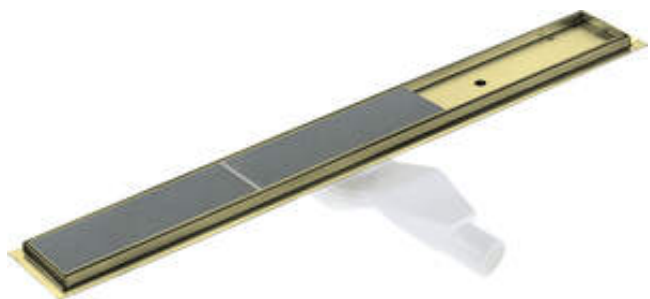

Code produit: KOS_R06D

EAN: 5907650868446

Couleur: or brossé

Garantie [années]: 10

Drains

Matériel	acier inoxydable
Longueur [mm]	600

Caractéristiques:

- Le drain est en acier inoxydable de haute qualité
- L'ensemble comprend des pieds pour un nivellement facile et un crochet pour retirer la grille
- Siphon facile à nettoyer
- Seuls les meilleurs matériaux, dont la qualité a été confirmée par des tests en laboratoire
- Certificat hygiénique de l'Institut National d'Hygiène confirmant la conformité du produit aux normes de sécurité
- Choix de la méthode de montage
- Agent de nettoyage dédié, sans danger pour les surfaces nettoyées

Model	A (mm)	B (mm)	C (mm)
KOS 006D	600	598	630
KOS 007D	700	698	730
KOS 008D	800	798	830
KOS 009D	900	898	930
KOS 010D	1000	998	1030