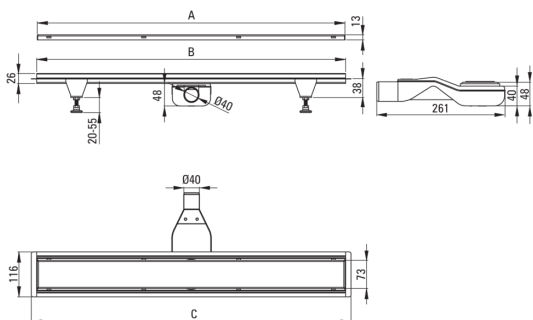

**Code produit:** KOS\_R06D

**EAN:** 5907650868446

**Couleur:** or brossé

**Garantie [années]:** 10

## Drains

Matériel acier inoxydable

Longueur [mm] 600

### Caractéristiques:

- Le drain est en acier inoxydable de haute qualité
- L'ensemble comprend des pieds pour un nivellement facile et un crochet pour retirer la grille
- Siphon facile à nettoyer
- Seuls les meilleurs matériaux, dont la qualité a été confirmée par des tests en laboratoire
- Certificat hygiénique de l'Institut National d'Hygiène confirmant la conformité du produit aux normes de sécurité
- Choix de la méthode de montage
- Agent de nettoyage dédié, sans danger pour les surfaces nettoyées

Model	A (mm)	B (mm)	C (mm)
KOS 006D	600	598	630
KOS 007D	700	698	730
KOS 008D	800	798	830
KOS 009D	900	898	930
KOS 010D	1000	998	1030