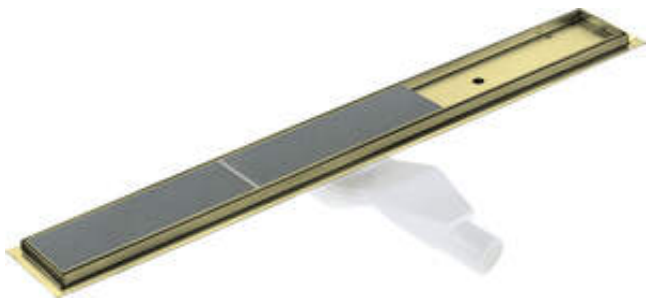

**Code produit:** KOS\_R06D

**EAN:** 5907650868446

**Couleur:** or brossé

**Garantie [années]:** 10

## Drains

Matériel acier inoxydable

Longueur [mm] 600

### Caractéristiques:

- Le drain est en acier inoxydable de haute qualité
- L'ensemble comprend des pieds pour un nivellement facile et un crochet pour retirer la grille
- Siphon facile à nettoyer
- Seuls les meilleurs matériaux, dont la qualité a été confirmée par des tests en laboratoire
- Certificat hygiénique de l'Institut National d'Hygiène confirmant la conformité du produit aux normes de sécurité
- Choix de la méthode de montage
- Agent de nettoyage dédié, sans danger pour les surfaces nettoyées