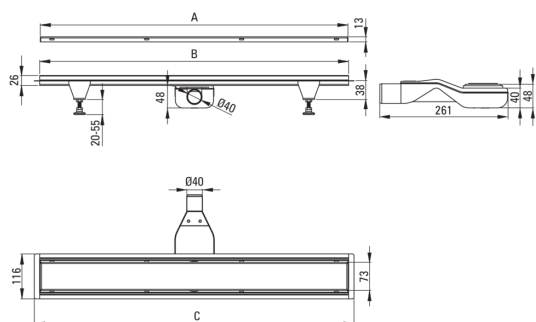

Código de producto: KOS_R06D

EAN: 5907650868446

Color: oro cepillado

Garantía [años]: 10

Desagües

Material	acero inoxidable
Longitud [mm]	600

Características:

- Drenaje hecho de acero inoxidable de alta calidad
- En el set, piernas para facilitar la nivelación y el gancho para eliminar la rejilla
- Sifón fácil de limpiar - desde arriba
- Solo los mejores materiales cuya calidad es confirmada por la investigación en el laboratorio
- Certificado de higiene PZH Confirmando el cumplimiento del producto con los estándares de seguridad
- Posibilidad de elegir el método de instalación
- Una medida dedicada en la oferta es una caja fuerte dedicada para superficies limpias

Model	A (mm)	B (mm)	C (mm)
KOS 006D	600	598	630
KOS 007D	700	698	730
KOS 008D	800	798	830
KOS 009D	900	898	930
KOS 010D	1000	998	1030