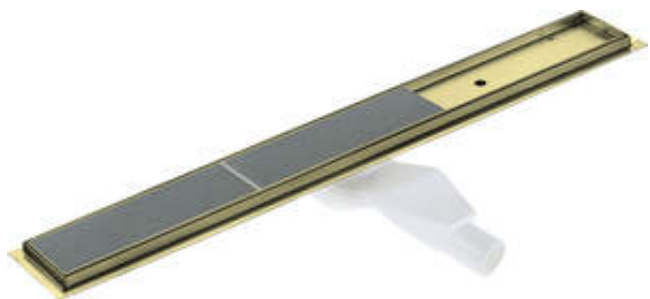

Código de producto: KOS_R06D

EAN: 5907650868446

Color: oro cepillado

Garantía [años]: 10

Desagües

Material	acero inoxidable
Longitud [mm]	600

Características:

- Drenaje hecho de acero inoxidable de alta calidad
- En el set, piernas para facilitar la nivelación y el gancho para eliminar la rejilla
- Sifón fácil de limpiar - desde arriba
- Solo los mejores materiales cuya calidad es confirmada por la investigación en el laboratorio
- Certificado de higiene PZH Confirmando el cumplimiento del producto con los estándares de seguridad
- Posibilidad de elegir el método de instalación
- Una medida dedicada en la oferta es una caja fuerte dedicada para superficies limpias

Model	A (mm)	B (mm)	C (mm)
KOS 006D	600	598	630
KOS 007D	700	698	730
KOS 008D	800	798	830
KOS 009D	900	898	930
KOS 010D	1000	998	1030