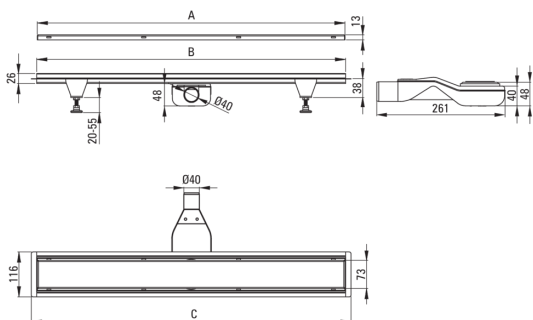

Model	A (mm)	B (mm)	C (mm)
KOS 006D	600	598	630
KOS 007D	700	698	730
KOS 008D	800	798	830
KOS 009D	900	898	930
KOS 010D	1000	998	1030