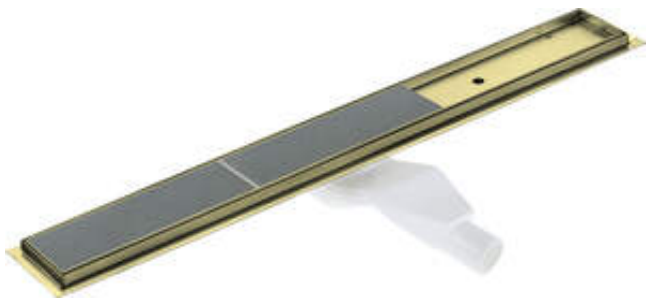

**Artikel-Nr.:** KOS\_R06D  
**EAN:** 5907650868446  
**Farbe:** gebürstetes Gold  
**Garantie [Jahre]:** 10

## Abläufe

Material	Rostfreies Stahl
Länge	600

## Charakteristische Merkmale:

- Ablauf gefertigt aus hochwertigem Edelstahl
- Im Set Beine für Erleichterung der Ausrichtung und Haken zum Abnehmen des Rostes
- Einfach zu reinigender Siphon - von oben
- Nur die besten Materialien, deren Qualität durch Laboruntersuchungen bestätigt wird
- PZH-Hygienezertifikat, das die Übereinstimmung des Produkts mit den Sicherheitsnormen bestätigt
- Auswahl der Montagemethode
- Spezielles Mittel, das für die zu reinigenden Oberflächen unbedenklich ist