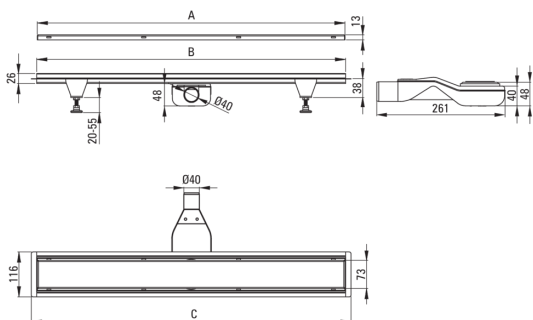

## Abläufe

Material	Rostfreies Stahl
Länge	600

## Charakteristische Merkmale:

- Ablauf gefertigt aus hochwertigem Edelstahl
- Im Set Beine für Erleichterung der Ausrichtung und Haken zum Abnehmen des Rostes
- Einfach zu reinigender Siphon - von oben
- Nur die besten Materialien, deren Qualität durch Laboruntersuchungen bestätigt wird
- PZH-Hygienezertifikat, das die Übereinstimmung des Produkts mit den Sicherheitsnormen bestätigt
- Auswahl der Montagemethode
- Spezielles Mittel, das für die zu reinigenden Oberflächen unbedenklich ist

Model	A (mm)	B (mm)	C (mm)
KOS 006D	600	598	630
KOS 007D	700	698	730
KOS 008D	800	798	830
KOS 009D	900	898	930
KOS 010D	1000	998	1030