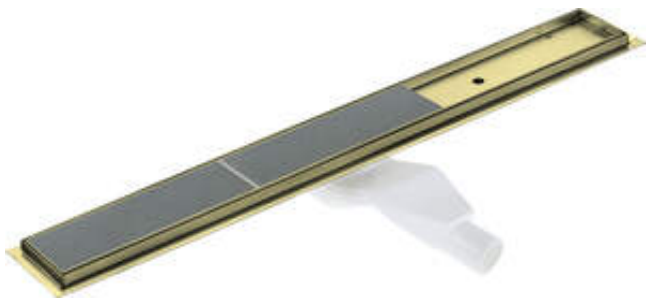

Artikel-Nr.: KOS_R06D
EAN: 5907650868446
Farbe: gebürstetes Gold
Garantie [Jahre]: 10

Abläufe

Material	Rostfreies Stahl
Länge	600

Charakteristische Merkmale:

- Ablauf gefertigt aus hochwertigem Edelstahl
- Im Set Beine für Erleichterung der Ausrichtung und Haken zum Abnehmen des Rostes
- Einfach zu reinigender Siphon - von oben
- Nur die besten Materialien, deren Qualität durch Laboruntersuchungen bestätigt wird
- PZH-Hygienezertifikat, das die Übereinstimmung des Produkts mit den Sicherheitsnormen bestätigt
- Auswahl der Montagemethode
- Spezielles Mittel, das für die zu reinigenden Oberflächen unbedenklich ist

Model	A (mm)	B (mm)	C (mm)
KOS 006D	600	598	630
KOS 007D	700	698	730
KOS 008D	800	798	830
KOS 009D	900	898	930
KOS 010D	1000	998	1030