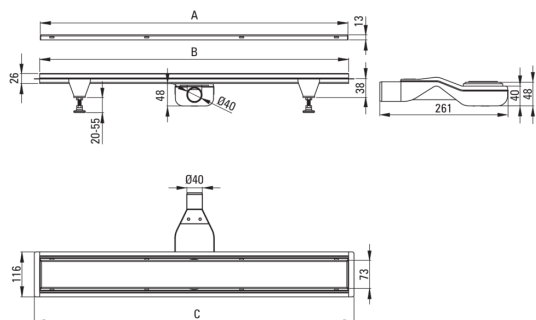

Код продукту: KOS_N10D

EAN: 5907650814399

Колір: negro

Гарантія: 10

Слива

матеріал нержавіюча сталь

Довжина [мм] 1000

Відмінна риса:

- Злив з високоякісної нержавіючої сталі
- У комплект входять ніжки для легкого вирівнювання і гачок для зняття решітки
- Сифон легкий у догляді, очистка зверху
- Тільки найкращі матеріали, якість яких ми підтверджуємо дослідженнями в лабораторії
- Гігієнічний сертифікат PZH, що підтверджує відповідність продукту стандартам безпеки
- Пропонуємо спеціальний засіб, безпечний для очищуваних поверхонь
- Можливість вибору способу монтажу

Model	A (mm)	B (mm)	C (mm)
KOS 006D	600	598	630
KOS 007D	700	698	730
KOS 008D	800	798	830
KOS 009D	900	898	930
KOS 010D	1000	998	1030