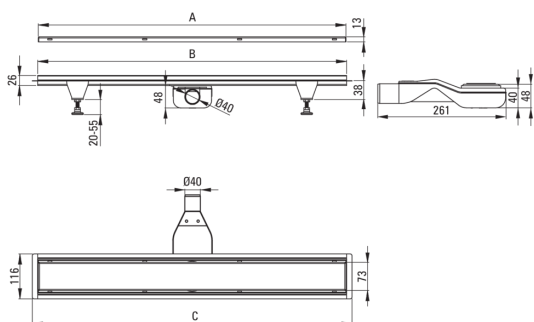

## Слива

матеріал нержавіюча сталь

Довжина [мм] 1000

Model	A (mm)	B (mm)	C (mm)
KOS 006D	600	598	630
KOS 007D	700	698	730
KOS 008D	800	798	830
KOS 009D	900	898	930
KOS 010D	1000	998	1030