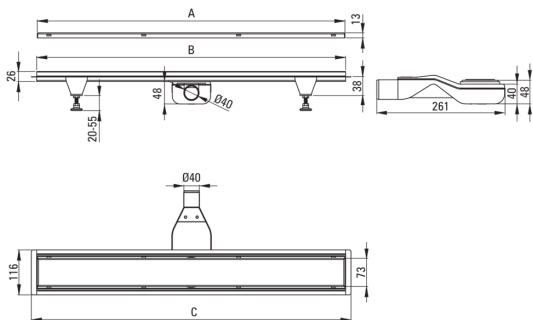

koda izdelka: KOS_N10D

EAN: 5907650814399

Barva: Nero

Garancija [leta]: 10

**Odtoki**

material	nerjaveče jeklo
dolžina [mm]	1000

karakteristike:

- Odtok je izdelan iz visokokakovostnega nerjavečega jekla
- Priložene so noge za enostavno poravnavo in kavelj za odstranitev rešetke
- Sifon z enostavnim čiščenjem - od zgoraj
- Samo najboljši materiali, katerih kakovost je potrjena z laboratorijskimi testi
- Higijenski certifikat Državnega inštituta za higieno, ki potrjuje skladnost izdelka z varnostnimi standardi
- V ponudbi Deante imamo tudi varna namenska čistila
- Izbira načina montaže

Model	A (mm)	B (mm)	C (mm)
KOS 006D	600	598	630
KOS 007D	700	698	730
KOS 008D	800	798	830
KOS 009D	900	898	930
KOS 010D	1000	998	1030