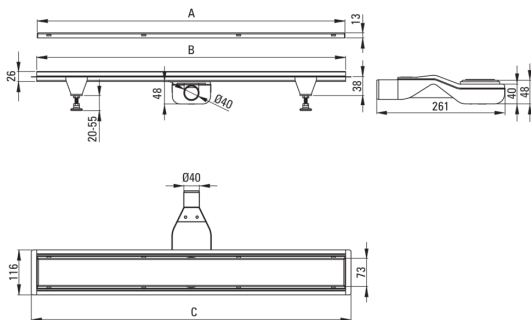

koda izdelka: KOS_N10D

EAN: 5907650814399

Barva: Nero

Garancija [leta]: 10

**Odtoki**

material	nerjaveče jeklo
dolžina [mm]	1000

karakteristike:

- Odtok je izdelan iz visokokakovostnega nerjavečega jekla
- Priložene so noge za enostavno poravnavo in kavelj za odstranitev rešetke
- Sifon z enostavnim čiščenjem - od zgoraj
- Samo najboljši materiali, katerih kakovost je potrjena z laboratorijskimi testi
- Higijenski certifikat Državnega inštituta za higieno, ki potrjuje skladnost izdelka z varnostnimi standardi
- V ponudbi Deante imamo tudi varna namenska čistila
- Izbira načina montaže

Model	A (mm)	B (mm)	C (mm)
KOS 006D	600	598	630
KOS 007D	700	698	730
KOS 008D	800	798	830
KOS 009D	900	898	930
KOS 010D	1000	998	1030