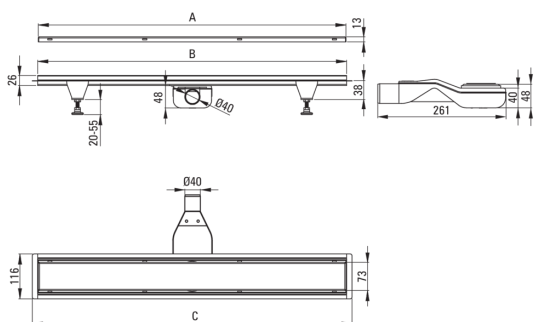

Codul produsului: KOS_N10D

EAN: 5907650814399

Culoarea: nero

Garanție [ani]: 10

Rigole

Material otel inoxidabil

Lungimea [mm] 1000

Caracteristici:

- Rigola este făcută din oțel de înaltă calitate.
- Setul include picioare pentru reglare ușoară și un cârlig pentru scoaterea grilajului.
- Sifon ușor de curățat
- Doar cele mai bune materiale, a căror calitate a fost certificată prin teste de laborator
- Agent de curățare special, sigur pentru suprafețele curățate
- Posibilitate de a selecta metoda de instalare

Model	A (mm)	B (mm)	C (mm)
KOS 006D	600	598	630
KOS 007D	700	698	730
KOS 008D	800	798	830
KOS 009D	900	898	930
KOS 010D	1000	998	1030