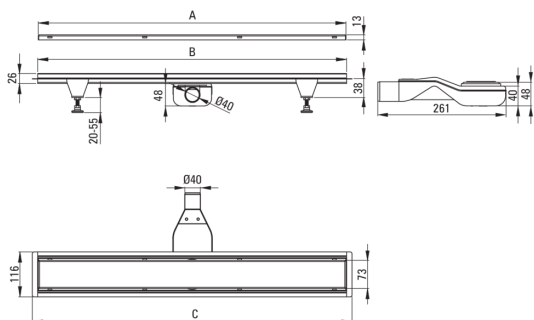

Odptyw liniowy podłogowy

Cena Netto: 584,55 zł
Cena Brutto: 719,00 zł

Kod produktu: KOS_N10D

EAN: 5907650814399

Kolor: nero

Gwarancja [lata]: 10

Odptyw

Materiał	stal nierdzewna
Długość [mm]	1000

Wyróżniki:

- Odptyw wykonany z wysokiej jakości stali nierdzewnej
- W zestawie nóżki ułatwiające poziomowanie i haczyk do zdejmowania rusztu
- Syfon łatwy w czyszczeniu - od góry
- Tylko najlepsze materiały, których jakość potwierdzamy badaniami w laboratorium
- Atest higieniczny PZH potwierdzający zgodność produktu z normami bezpieczeństwa
- W ofercie dedykowany środek bezpieczny dla czyszczonych powierzchni
- Możliwość wyboru sposobu montażu

Model	A (mm)	B (mm)	C (mm)
KOS 006D	600	598	630
KOS 007D	700	698	730
KOS 008D	800	798	830
KOS 009D	900	898	930
KOS 010D	1000	998	1030