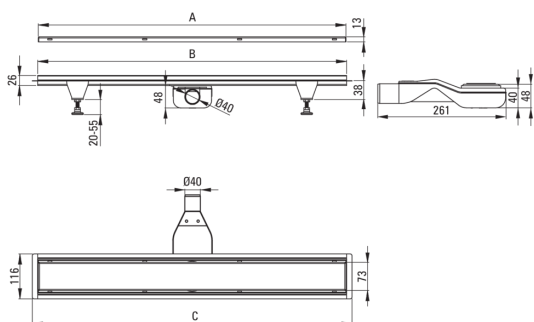

Cikkszám: KOS_N10D

EAN: 5907650814399

Szín: Nero

Garancia [év]: 10

Leeresztők

Anyag rozsdamentes acél

Hosszúság [mm] 1000

Kiemelések:

- A lefolyó kiváló minőségű rozsdamentes acélból készül
- A készlet tartalmaz lábakat a könnyű szintezéshez és egy kampót a rács eltávolításához
- Könnyen tisztítható szifon
- Csak a legjobb alapanyagokból, amelyek minőségét laboratóriumi vizsgálatok igazolták
- Az Országos Higiéniai Intézet higiéniai tanúsítványa, amely igazolja, hogy a termék megfelel a biztonsági előírásoknak
- Dedikált tisztítószer, a felületek biztonságos tisztítására
- A szerelési mód megválasztása

Model	A (mm)	B (mm)	C (mm)
KOS 006D	600	598	630
KOS 007D	700	698	730
KOS 008D	800	798	830
KOS 009D	900	898	930
KOS 010D	1000	998	1030