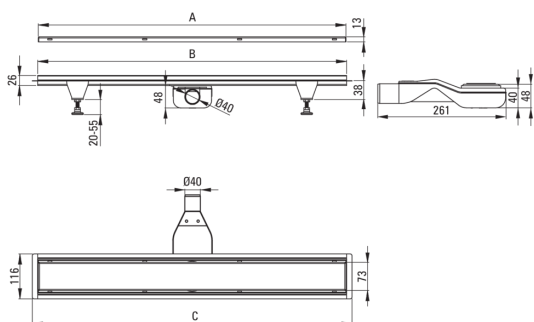

## Leeresztők

Anyag rozsdamentes acél

Hosszúság [mm] 1000

## Kiemelések:

- A lefolyó kiváló minőségű rozsdamentes acélból készül
- A készlet tartalmaz lábakat a könnyű szintezéshez és egy kampót a rács eltávolításához
- Könnyen tisztítható szifon
- Csak a legjobb alapanyagokból, amelyek minőségét laboratóriumi vizsgálatok igazolták
- Az Országos Higiéniai Intézet higiéniai tanúsítványa, amely igazolja, hogy a termék megfelel a biztonsági előírásoknak
- Dedikált tisztítószer, a felületek biztonságos tisztítására
- A szerelési mód megválasztása

Model	A (mm)	B (mm)	C (mm)
KOS 006D	600	598	630
KOS 007D	700	698	730
KOS 008D	800	798	830
KOS 009D	900	898	930
KOS 010D	1000	998	1030