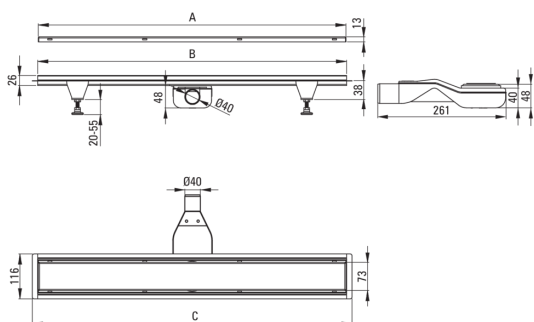

Code produit: KOS_N10D

EAN: 5907650814399

Couleur: nero

Garantie [années]: 10

Drains

Matériel acier inoxydable

Longueur [mm] 1000

Caractéristiques:

- Le drain est en acier inoxydable de haute qualité
- L'ensemble comprend des pieds pour un nivellement facile et un crochet pour retirer la grille
- Siphon facile à nettoyer
- Seuls les meilleurs matériaux, dont la qualité a été confirmée par des tests en laboratoire
- Certificat hygiénique de l'Institut National d'Hygiène confirmant la conformité du produit aux normes de sécurité
- Agent de nettoyage dédié, sans danger pour les surfaces nettoyées
- Choix de la méthode de montage

| Model | A (mm) | B (mm) | C (mm) |
|----------|--------|--------|--------|
| KOS 006D | 600 | 598 | 630 |
| KOS 007D | 700 | 698 | 730 |
| KOS 008D | 800 | 798 | 830 |
| KOS 009D | 900 | 898 | 930 |
| KOS 010D | 1000 | 998 | 1030 |