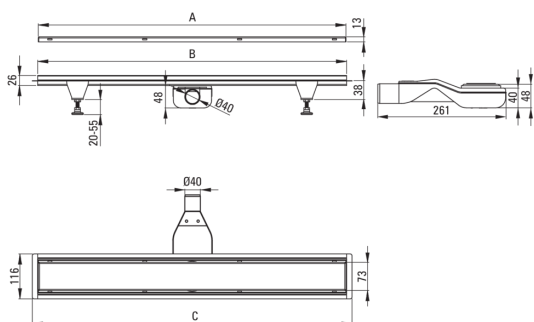

Code produit: KOS_N10D

EAN: 5907650814399

Couleur: nero

Garantie [années]: 10

Drains

Matériel	acier inoxydable
Longueur [mm]	1000

Caractéristiques:

- Le drain est en acier inoxydable de haute qualité
- L'ensemble comprend des pieds pour un nivellement facile et un crochet pour retirer la grille
- Siphon facile à nettoyer
- Seuls les meilleurs matériaux, dont la qualité a été confirmée par des tests en laboratoire
- Certificat hygiénique de l'Institut National d'Hygiène confirmant la conformité du produit aux normes de sécurité
- Agent de nettoyage dédié, sans danger pour les surfaces nettoyées
- Choix de la méthode de montage

Model	A (mm)	B (mm)	C (mm)
KOS 006D	600	598	630
KOS 007D	700	698	730
KOS 008D	800	798	830
KOS 009D	900	898	930
KOS 010D	1000	998	1030