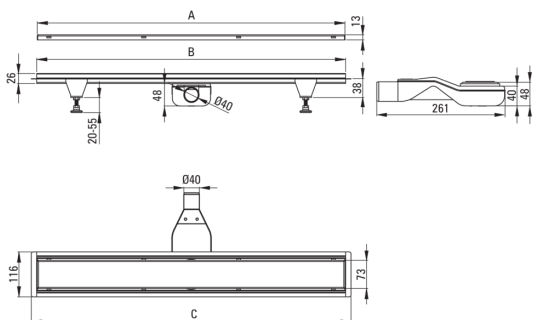

Artikel-Nr.: KOS_N10D

EAN: 5907650814399

Farbe: Nero

Garantie [Jahre]: 10

Abläufe

Material	Rostfreies Stahl
Länge	1000

Charakteristische Merkmale:

- Ablauf gefertigt aus hochwertigem Edelstahl
- Im Set Beine für Erleichterung der Ausrichtung und Haken zum Abnehmen des Rostes
- Einfach zu reinigender Siphon - von oben
- Nur die besten Materialien, deren Qualität durch Laboruntersuchungen bestätigt wird
- PZH-Hygienezertifikat, das die Übereinstimmung des Produkts mit den Sicherheitsnormen bestätigt
- Spezielles Mittel, das für die zu reinigenden Oberflächen unbedenklich ist
- Auswahl der Montagemethode

Model	A (mm)	B (mm)	C (mm)
KOS 006D	600	598	630
KOS 007D	700	698	730
KOS 008D	800	798	830
KOS 009D	900	898	930
KOS 010D	1000	998	1030