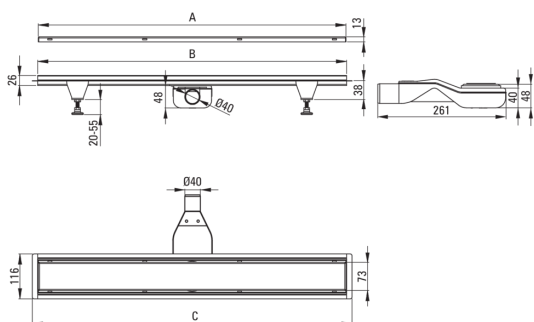

Код продукту: KOS_N09D

EAN: 5907650814382

Колір: negro

Гарантія: 10

Слива

матеріал нержавіюча сталь

Довжина [мм] 900

Відмінна риса:

- Злив з високоякісної нержавіючої сталі
- У комплект входять ніжки для легкого вирівнювання і гачок для зняття решітки
- Сифон легкий у догляді, очистка зверху
- Тільки найкращі матеріали, якість яких ми підтверджуємо дослідженнями в лабораторії
- Гігієнічний сертифікат PZH, що підтверджує відповідність продукту стандартам безпеки
- Пропонуємо спеціальний засіб, безпечний для очищуваних поверхонь
- Можливість вибору способу монтажу

Model	A (mm)	B (mm)	C (mm)
KOS 006D	600	598	630
KOS 007D	700	698	730
KOS 008D	800	798	830
KOS 009D	900	898	930
KOS 010D	1000	998	1030