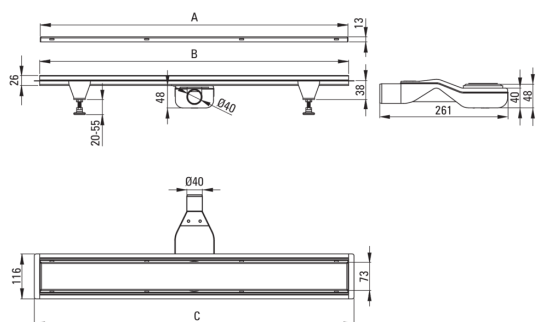

Код продукту: KOS_N09D

EAN: 5907650814382

Колір: negro

Гарантія: 10

**Слива**

матеріал

нержавіюча сталь

Довжина [мм]

900

Відмінна риса:

- Злив з високоякісної нержавіючої сталі
- У комплект входять ніжки для легкого вирівнювання і гачок для зняття решітки
- Сифон легкий у догляді, очистка зверху
- Тільки найкращі матеріали, якість яких ми підтверджуємо дослідженнями в лабораторії
- Гігієнічний сертифікат PZH, що підтверджує відповідність продукту стандартам безпеки
- Пропонуємо спеціальний засіб, безпечний для очищуваних поверхонь
- Можливість вибору способу монтажу

Model	A (mm)	B (mm)	C (mm)
KOS 006D	600	598	630
KOS 007D	700	698	730
KOS 008D	800	798	830
KOS 009D	900	898	930
KOS 010D	1000	998	1030