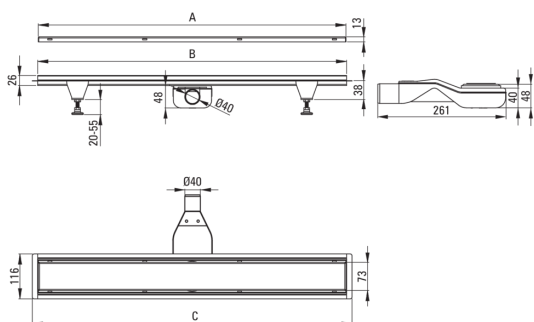

koda izdelka: KOS\_N09D

EAN: 5907650814382

Barva: Nero

Garancija [leta]: 10

**Odtoki**

material	nerjaveče jeklo
dolžina [mm]	900

**karakteristike:**

- Odtok je izdelan iz visokokakovostnega nerjavečega jekla
- Priložene so noge za enostavno poravnavo in kavelj za odstranitev rešetke
- Sifon z enostavnim čiščenjem - od zgoraj
- Samo najboljši materiali, katerih kakovost je potrjena z laboratorijskimi testi
- Higijenski certifikat Državnega inštituta za higieno, ki potrjuje skladnost izdelka z varnostnimi standardi
- V ponudbi Deante imamo tudi varna namenska čistila
- Izbira načina montaže

Model	A (mm)	B (mm)	C (mm)
KOS 006D	600	598	630
KOS 007D	700	698	730
KOS 008D	800	798	830
KOS 009D	900	898	930
KOS 010D	1000	998	1030