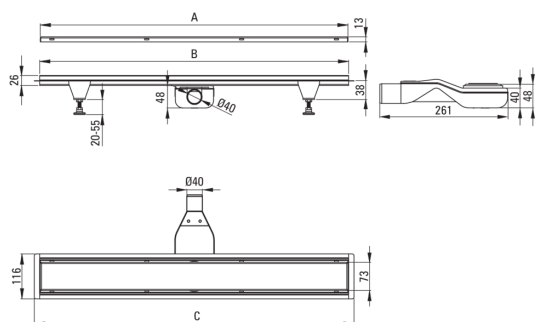

Codul produsului: KOS_N09D

EAN: 5907650814382

Culoarea: nero

Garanție [ani]: 10

Rigole

Material otel inoxidabil

Lungimea [mm] 900

Caracteristici:

- Rigola este făcută din oțel de înaltă calitate.
- Setul include picioare pentru reglare ușoară și un cârlig pentru scoaterea grilajului.
- Sifon ușor de curățat
- Doar cele mai bune materiale, a căror calitate a fost certificată prin teste de laborator
- Agent de curățare special, sigur pentru suprafețele curățate
- Posibilitate de a selecta metoda de instalare

Model	A (mm)	B (mm)	C (mm)
KOS 006D	600	598	630
KOS 007D	700	698	730
KOS 008D	800	798	830
KOS 009D	900	898	930
KOS 010D	1000	998	1030