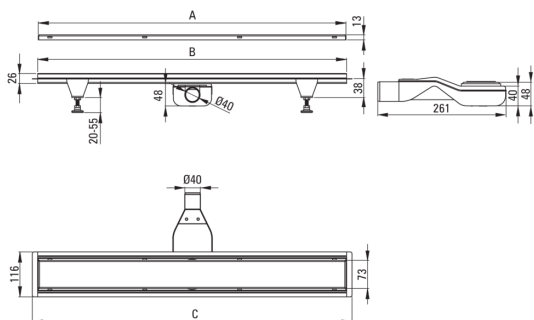

Odptyw liniowy podłogowy

Cena Netto: 568,29 zł
Cena Brutto: 699,00 zł

Kod produktu: KOS_N09D

EAN: 5907650814382

Kolor: nero

Gwarancja [lata]: 10

Odptyw

Materiał	stal nierdzewna
Długość [mm]	900

Wyróżniki:

- Odptyw wykonany z wysokiej jakości stali nierdzewnej
- W zestawie nóżki ułatwiające poziomowanie i haczyk do zdejmowania rusztu
- Syfon łatwy w czyszczeniu - od góry
- Tylko najlepsze materiały, których jakość potwierdzamy badaniami w laboratorium
- Atest higieniczny PZH potwierdzający zgodność produktu z normami bezpieczeństwa
- W ofercie dedykowany środek bezpieczny dla czyszczonych powierzchni
- Możliwość wyboru sposobu montażu

Model	A (mm)	B (mm)	C (mm)
KOS 006D	600	598	630
KOS 007D	700	698	730
KOS 008D	800	798	830
KOS 009D	900	898	930
KOS 010D	1000	998	1030