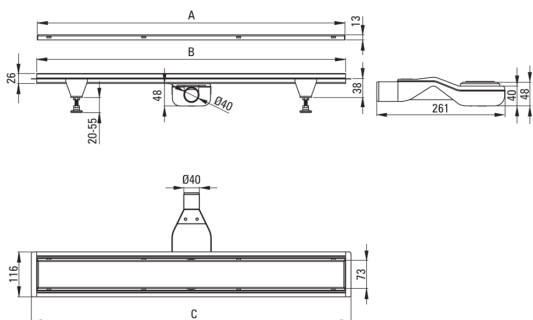

Codice prodotto: KOS_N09D

EAN: 5907650814382

Colore: nero

Garanzia [anni]: 10

Scarico

Materiale acciaio inox

Lunghezza [mm] 900

Caratteristiche:

- Lo scarico è realizzato in acciaio inossidabile di alta qualità
- Il set comprende piedini per un facile livellamento e un gancio per rimuovere la griglia
- Sifone facile da pulire
- Solo i migliori materiali, la cui qualità è stata confermata da test di laboratorio
- Certificato igienico dell'Istituto Nazionale di Igiene che conferma la conformità del prodotto agli standard di sicurezza
- Detergente dedicato, sicuro per le superfici pulite

Model	A (mm)	B (mm)	C (mm)
KOS 006D	600	598	630
KOS 007D	700	698	730
KOS 008D	800	798	830
KOS 009D	900	898	930
KOS 010D	1000	998	1030