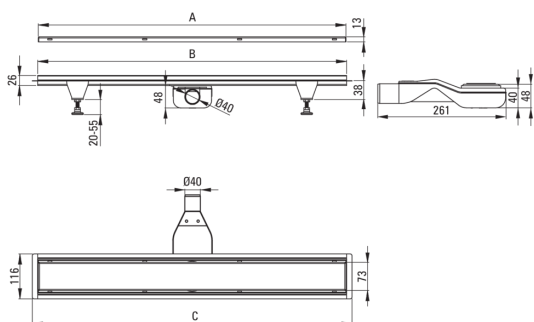

Cikkszám: KOS_N09D

EAN: 5907650814382

Szín: Nero

Garancia [év]: 10

Leeresztők

Anyag rozsdamentes acél

Hosszúság [mm] 900

Kiemelések:

- A lefolyó kiváló minőségű rozsdamentes acélból készül
- A készlet tartalmaz lábakat a könnyű szintezéshez és egy kampót a rács eltávolításához
- Könnyen tisztítható szifon
- Csak a legjobb alapanyagokból, amelyek minőségét laboratóriumi vizsgálatok igazolták
- Az Országos Higiéniai Intézet higiéniai tanúsítványa, amely igazolja, hogy a termék megfelel a biztonsági előírásoknak
- Dedikált tisztítószer, a felületek biztonságos tisztítására
- A szerelési mód megválasztása

Model	A (mm)	B (mm)	C (mm)
KOS 006D	600	598	630
KOS 007D	700	698	730
KOS 008D	800	798	830
KOS 009D	900	898	930
KOS 010D	1000	998	1030