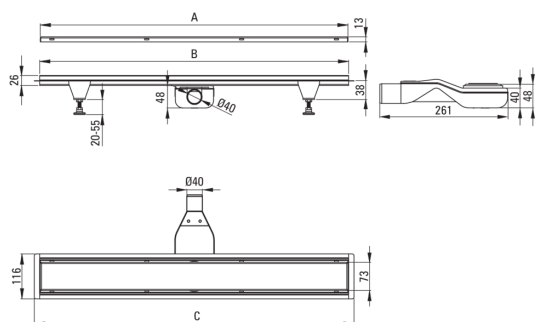

Code produit: KOS_N09D

EAN: 5907650814382

Couleur: nero

Garantie [années]: 10

Drains

Matériel acier inoxydable

Longueur [mm] 900

Caractéristiques:

- Le drain est en acier inoxydable de haute qualité
- L'ensemble comprend des pieds pour un nivellement facile et un crochet pour retirer la grille
- Siphon facile à nettoyer
- Seuls les meilleurs matériaux, dont la qualité a été confirmée par des tests en laboratoire
- Certificat hygiénique de l'Institut National d'Hygiène confirmant la conformité du produit aux normes de sécurité
- Agent de nettoyage dédié, sans danger pour les surfaces nettoyées
- Choix de la méthode de montage

Model	A (mm)	B (mm)	C (mm)
KOS 006D	600	598	630
KOS 007D	700	698	730
KOS 008D	800	798	830
KOS 009D	900	898	930
KOS 010D	1000	998	1030