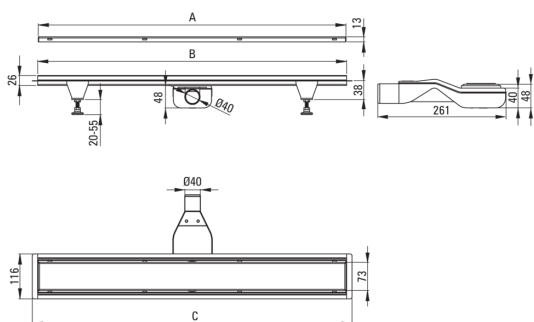

Code produit: KOS_N09D

EAN: 5907650814382

Couleur: nero

Garantie [années]: 10

Drains

Matériel	acier inoxydable
Longueur [mm]	900

Caractéristiques:

- Le drain est en acier inoxydable de haute qualité
- L'ensemble comprend des pieds pour un nivellement facile et un crochet pour retirer la grille
- Siphon facile à nettoyer
- Seuls les meilleurs matériaux, dont la qualité a été confirmée par des tests en laboratoire
- Certificat hygiénique de l'Institut National d'Hygiène confirmant la conformité du produit aux normes de sécurité
- Agent de nettoyage dédié, sans danger pour les surfaces nettoyées
- Choix de la méthode de montage

Model	A (mm)	B (mm)	C (mm)
KOS 006D	600	598	630
KOS 007D	700	698	730
KOS 008D	800	798	830
KOS 009D	900	898	930
KOS 010D	1000	998	1030