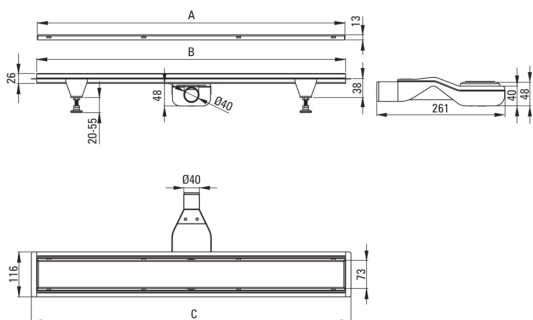

Artikel-Nr.: KOS_N09D

EAN: 5907650814382

Farbe: Nero

Garantie [Jahre]: 10

Abläufe

Material	Rostfreies Stahl
Länge	900

Charakteristische Merkmale:

- Ablauf gefertigt aus hochwertigem Edelstahl
- Im Set Beine für Erleichterung der Ausrichtung und Haken zum Abnehmen des Rostes
- Einfach zu reinigender Siphon - von oben
- Nur die besten Materialien, deren Qualität durch Laboruntersuchungen bestätigt wird
- PZH-Hygienezertifikat, das die Übereinstimmung des Produkts mit den Sicherheitsnormen bestätigt
- Spezielles Mittel, das für die zu reinigenden Oberflächen unbedenklich ist
- Auswahl der Montagemethode

Model	A (mm)	B (mm)	C (mm)
KOS 006D	600	598	630
KOS 007D	700	698	730
KOS 008D	800	798	830
KOS 009D	900	898	930
KOS 010D	1000	998	1030