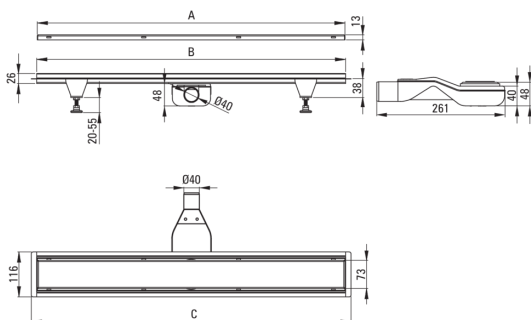

## Scarico

Materiale acciaio inox

Lunghezza [mm] 800

### Caratteristiche:

- Lo scarico è realizzato in acciaio inossidabile di alta qualità
- Il set comprende piedini per un facile livellamento e un gancio per rimuovere la griglia
- Sifone facile da pulire
- Solo i migliori materiali, la cui qualità è stata confermata da test di laboratorio
- Certificato igienico dell'Istituto Nazionale di Igiene che conferma la conformità del prodotto agli standard di sicurezza
- Detergente dedicato, sicuro per le superfici pulite

Model	A (mm)	B (mm)	C (mm)
KOS 006D	600	598	630
KOS 007D	700	698	730
KOS 008D	800	798	830
KOS 009D	900	898	930
KOS 010D	1000	998	1030