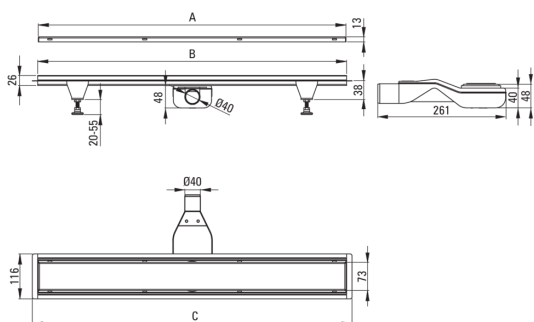

## Leeresztők

Anyag rozsdamentes acél

Hosszúság [mm] 800

## Kiemelések:

- A lefolyó kiváló minőségű rozsdamentes acélból készül
- A készlet tartalmaz lábakat a könnyű szintezéshez és egy kampót a rács eltávolításához
- Könnyen tisztítható szifon
- Csak a legjobb alapanyagokból, amelyek minőségét laboratóriumi vizsgálatok igazolták
- Az Országos Higiéniai Intézet higiéniai tanúsítványa, amely igazolja, hogy a termék megfelel a biztonsági előírásoknak
- Dedikált tisztítószer, a felületek biztonságos tisztítására
- A szerelési mód megválasztása

Model	A (mm)	B (mm)	C (mm)
KOS 006D	600	598	630
KOS 007D	700	698	730
KOS 008D	800	798	830
KOS 009D	900	898	930
KOS 010D	1000	998	1030