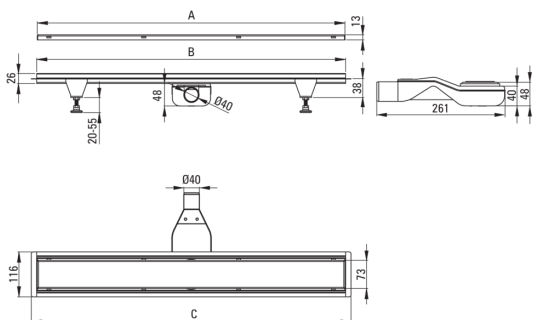

Artikel-Nr.: KOS_N08D

EAN: 5907650814375

Farbe: Nero

Garantie [Jahre]: 10

Abläufe

Material	Rostfreies Stahl
Länge	800

Charakteristische Merkmale:

- Ablauf gefertigt aus hochwertigem Edelstahl
- Im Set Beine für Erleichterung der Ausrichtung und Haken zum Abnehmen des Rostes
- Einfach zu reinigender Siphon - von oben
- Nur die besten Materialien, deren Qualität durch Laboruntersuchungen bestätigt wird
- PZH-Hygienezertifikat, das die Übereinstimmung des Produkts mit den Sicherheitsnormen bestätigt
- Spezielles Mittel, das für die zu reinigenden Oberflächen unbedenklich ist
- Auswahl der Montagemethode

Model	A (mm)	B (mm)	C (mm)
KOS 006D	600	598	630
KOS 007D	700	698	730
KOS 008D	800	798	830
KOS 009D	900	898	930
KOS 010D	1000	998	1030