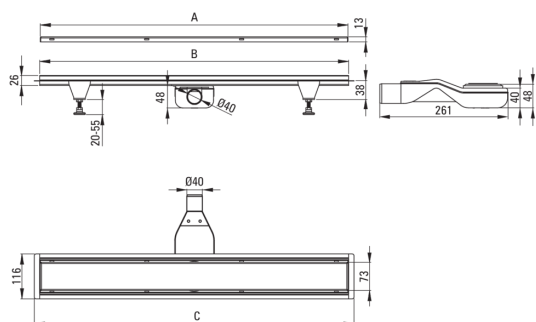

Artikel-Nr.: KOS_N08D

EAN: 5907650814375

Farbe: Nero

Garantie [Jahre]: 10

Abläufe

Material	Rostfreies Stahl
Länge	800

Charakteristische Merkmale:

- Ablauf gefertigt aus hochwertigem Edelstahl
- Im Set Beine für Erleichterung der Ausrichtung und Haken zum Abnehmen des Rostes
- Einfach zu reinigender Siphon - von oben
- Nur die besten Materialien, deren Qualität durch Laboruntersuchungen bestätigt wird
- PZH-Hygienezertifikat, das die Übereinstimmung des Produkts mit den Sicherheitsnormen bestätigt
- Spezielles Mittel, das für die zu reinigenden Oberflächen unbedenklich ist
- Auswahl der Montagemethode

Model	A (mm)	B (mm)	C (mm)
KOS 006D	600	598	630
KOS 007D	700	698	730
KOS 008D	800	798	830
KOS 009D	900	898	930
KOS 010D	1000	998	1030