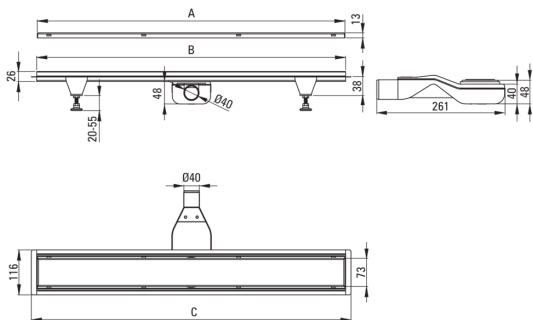

koda izdelka: KOS_N07D

EAN: 5907650814368

Barva: Nero

Garancija [leta]: 10

**Odtoki**

material	nerjaveče jeklo
dolžina [mm]	700

karakteristike:

- Odtok je izdelan iz visokokakovostnega nerjavečega jekla
- Priložene so noge za enostavno poravnavo in kavelj za odstranitev rešetke
- Sifon z enostavnim čiščenjem - od zgoraj
- Samo najboljši materiali, katerih kakovost je potrjena z laboratorijskimi testi
- Higijenski certifikat Državnega inštituta za higieno, ki potrjuje skladnost izdelka z varnostnimi standardi
- V ponudbi Deante imamo tudi varna namenska čistila
- Izbira načina montaže

Model	A (mm)	B (mm)	C (mm)
KOS 006D	600	598	630
KOS 007D	700	698	730
KOS 008D	800	798	830
KOS 009D	900	898	930
KOS 010D	1000	998	1030