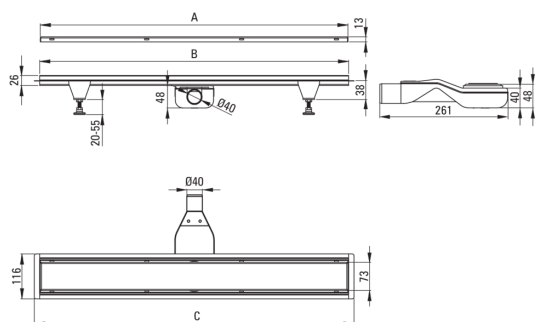

Codul produsului: KOS_N07D

EAN: 5907650814368

Culoarea: nero

Garanție [ani]: 10

Rigole

Material otel inoxidabil

Lungimea [mm] 700

Caracteristici:

- Rigola este făcută din oțel de înaltă calitate.
- Setul include picioare pentru reglare ușoară și un cârlig pentru scoaterea grilajului.
- Sifon ușor de curățat
- Doar cele mai bune materiale, a căror calitate a fost certificată prin teste de laborator
- Agent de curățare special, sigur pentru suprafețele curățate
- Posibilitate de a selecta metoda de instalare

Model	A (mm)	B (mm)	C (mm)
KOS 006D	600	598	630
KOS 007D	700	698	730
KOS 008D	800	798	830
KOS 009D	900	898	930
KOS 010D	1000	998	1030