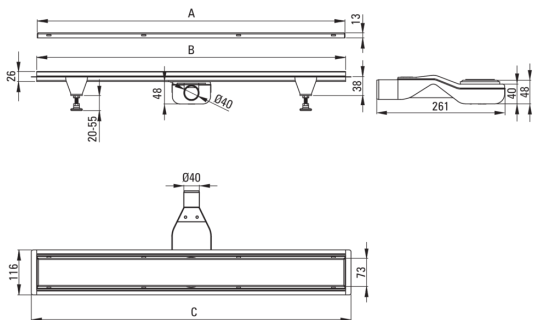

Codice prodotto: KOS_N07D

EAN: 5907650814368

Colore: nero

Garanzia [anni]: 10

Scarico

Materiale acciaio inox

Lunghezza [mm] 700

Caratteristiche:

- Lo scarico è realizzato in acciaio inossidabile di alta qualità
- Il set comprende piedini per un facile livellamento e un gancio per rimuovere la griglia
- Sifone facile da pulire
- Solo i migliori materiali, la cui qualità è stata confermata da test di laboratorio
- Certificato igienico dell'Istituto Nazionale di Igiene che conferma la conformità del prodotto agli standard di sicurezza
- Detergente dedicato, sicuro per le superfici pulite

Model	A (mm)	B (mm)	C (mm)
KOS 006D	600	598	630
KOS 007D	700	698	730
KOS 008D	800	798	830
KOS 009D	900	898	930
KOS 010D	1000	998	1030