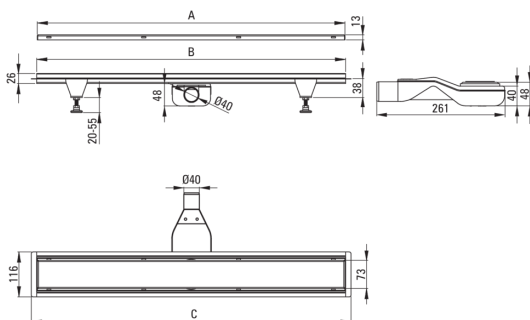

Codice prodotto: KOS_N07D

EAN: 5907650814368

Colore: nero

Garanzia [anni]: 10

Scarico

Materiale acciaio inox

Lunghezza [mm] 700

Caratteristiche:

- Lo scarico è realizzato in acciaio inossidabile di alta qualità
- Il set comprende piedini per un facile livellamento e un gancio per rimuovere la griglia
- Sifone facile da pulire
- Solo i migliori materiali, la cui qualità è stata confermata da test di laboratorio
- Certificato igienico dell'Istituto Nazionale di Igiene che conferma la conformità del prodotto agli standard di sicurezza
- Detergente dedicato, sicuro per le superfici pulite

Model	A (mm)	B (mm)	C (mm)
KOS 006D	600	598	630
KOS 007D	700	698	730
KOS 008D	800	798	830
KOS 009D	900	898	930
KOS 010D	1000	998	1030