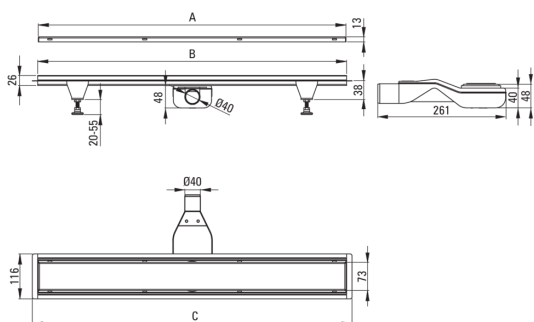

Cikkszám: KOS_N07D

EAN: 5907650814368

Szín: Nero

Garancia [év]: 10

Leeresztők

Anyag rozsdamentes acél

Hosszúság [mm] 700

Kiemelések:

- A lefolyó kiváló minőségű rozsdamentes acélból készül
- A készlet tartalmaz lábakat a könnyű szintezéshez és egy kampót a rács eltávolításához
- Könnyen tisztítható szifon
- Csak a legjobb alapanyagokból, amelyek minőségét laboratóriumi vizsgálatok igazolták
- Az Országos Higiéniai Intézet higiéniai tanúsítványa, amely igazolja, hogy a termék megfelel a biztonsági előírásoknak
- Dedikált tisztítószer, a felületek biztonságos tisztítására
- A szerelési mód megválasztása

Model	A (mm)	B (mm)	C (mm)
KOS 006D	600	598	630
KOS 007D	700	698	730
KOS 008D	800	798	830
KOS 009D	900	898	930
KOS 010D	1000	998	1030