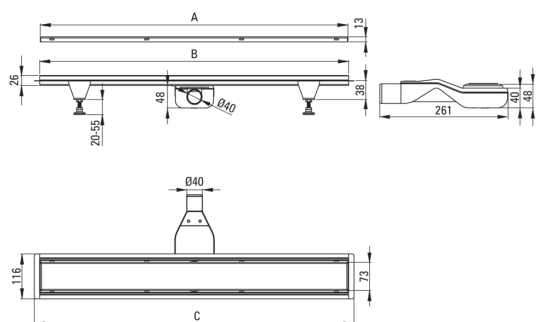

## Leeresztők

Anyag rozsdamentes acél

Hosszúság [mm] 700

## Kiemelések:

- A lefolyó kiváló minőségű rozsdamentes acélból készül
- A készlet tartalmaz lábakat a könnyű szintezéshez és egy kampót a rács eltávolításához
- Könnyen tisztítható szifon
- Csak a legjobb alapanyagokból, amelyek minőségét laboratóriumi vizsgálatok igazolták
- Az Országos Higiéniai Intézet higiéniai tanúsítványa, amely igazolja, hogy a termék megfelel a biztonsági előírásoknak
- Dedikált tisztítószer, a felületek biztonságos tisztítására
- A szerelési mód megválasztása

Model	A (mm)	B (mm)	C (mm)
KOS 006D	600	598	630
KOS 007D	700	698	730
KOS 008D	800	798	830
KOS 009D	900	898	930
KOS 010D	1000	998	1030