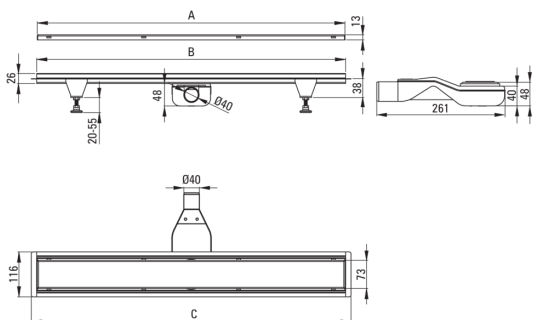

Artikel-Nr.: KOS_N07D

EAN: 5907650814368

Farbe: Nero

Garantie [Jahre]: 10

Abläufe

Material	Rostfreies Stahl
Länge	700

Charakteristische Merkmale:

- Ablauf gefertigt aus hochwertigem Edelstahl
- Im Set Beine für Erleichterung der Ausrichtung und Haken zum Abnehmen des Rostes
- Einfach zu reinigender Siphon - von oben
- Nur die besten Materialien, deren Qualität durch Laboruntersuchungen bestätigt wird
- PZH-Hygienezertifikat, das die Übereinstimmung des Produkts mit den Sicherheitsnormen bestätigt
- Spezielles Mittel, das für die zu reinigenden Oberflächen unbedenklich ist
- Auswahl der Montagemethode

Model	A (mm)	B (mm)	C (mm)
KOS 006D	600	598	630
KOS 007D	700	698	730
KOS 008D	800	798	830
KOS 009D	900	898	930
KOS 010D	1000	998	1030