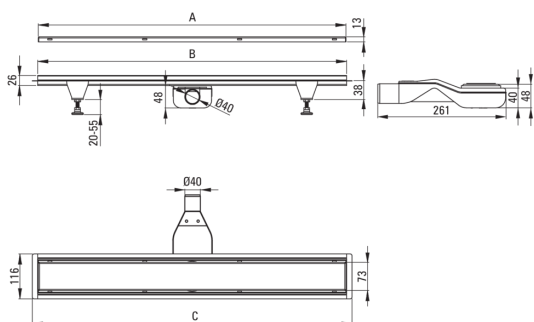

Код продукту: KOS_N06D

EAN: 5907650814351

Колір: negro

Гарантія: 10

**Слива**

матеріал

нержавіюча сталь

Довжина [мм]

600

Відмінна риса:

- Злив з високоякісної нержавіючої сталі
- Сифон легкий у догляді, очистка зверху
- Тільки найкращі матеріали, якість яких ми підтверджуємо дослідженнями в лабораторії
- Гігієнічний сертифікат PZH, що підтверджує відповідність продукту стандартам безпеки
- Пропонуємо спеціальний засіб, безпечний для очищуваних поверхонь
- Можливість вибору способу монтажу
- У комплект входять ніжки для легкого вирівнювання і гачок для зняття решітки

Model	A (mm)	B (mm)	C (mm)
KOS 006D	600	598	630
KOS 007D	700	698	730
KOS 008D	800	798	830
KOS 009D	900	898	930
KOS 010D	1000	998	1030