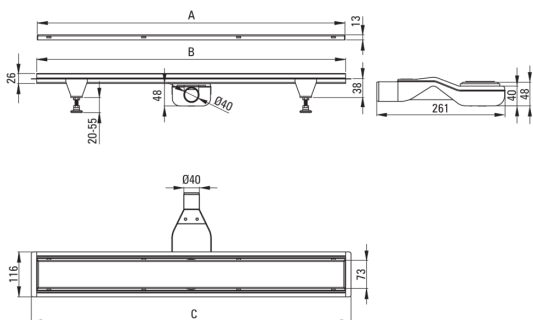

Код продукту: KOS_N06D

EAN: 5907650814351

Колір: negro

Гарантія: 10

Слива

матеріал

нержавіюча сталь

Довжина [мм]

Model	A (mm)	B (mm)	C (mm)
KOS 006D	600	598	630
KOS 007D	700	698	730
KOS 008D	800	798	830
KOS 009D	900	898	930
KOS 010D	1000	998	1030