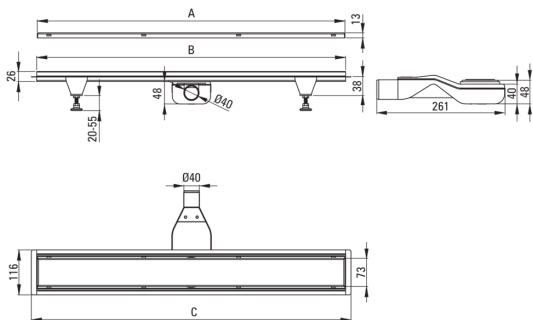

koda izdelka: KOS\_N06D

EAN: 5907650814351

Barva: Nero

Garancija [leta]: 10

**Odtoki**

material	nerjaveče jeklo
dolžina [mm]	600

**karakteristike:**

- Odtok je izdelan iz visokokakovostnega nerjavečega jekla
- Sifon z enostavnim čiščenjem - od zgoraj
- Samo najboljši materiali, katerih kakovost je potrjena z laboratorijskimi testi
- Higijenski certifikat Državnega inštituta za higieno, ki potrjuje skladnost izdelka z varnostnimi standardi
- V ponudbi Deante imamo tudi varna namenska čistila
- Izbira načina montaže
- Priložene so noge za enostavno poravnavo in kavelj za odstranitev rešetke

Model	A (mm)	B (mm)	C (mm)
KOS 006D	600	598	630
KOS 007D	700	698	730
KOS 008D	800	798	830
KOS 009D	900	898	930
KOS 010D	1000	998	1030