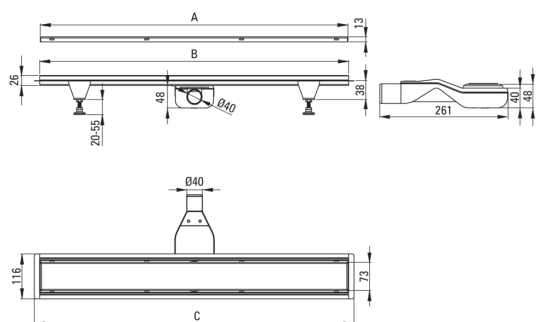

## Rigole

Material otel inoxidabil

Lungimea [mm] 600

### Caracteristici:

- Rigola este făcută din oțel de înaltă calitate.
- Sifon ușor de curățat
- Doar cele mai bune materiale, a căror calitate a fost certificată prin teste de laborator
- Agent de curățare special, sigur pentru suprafețele curățate
- Posibilitate de a selecta metoda de instalare
- Setul include picioare pentru reglare ușoară și un cârlig pentru scoaterea grilajului.

Model	A (mm)	B (mm)	C (mm)
KOS 006D	600	598	630
KOS 007D	700	698	730
KOS 008D	800	798	830
KOS 009D	900	898	930
KOS 010D	1000	998	1030