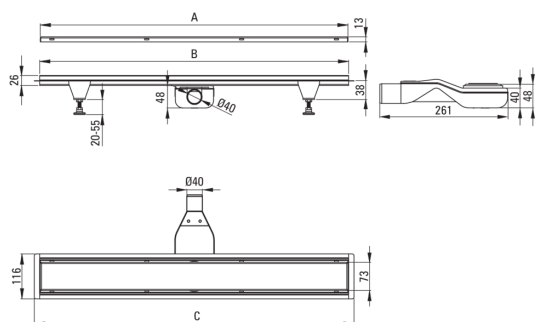

Codice prodotto: KOS_N06D

EAN: 5907650814351

Colore: nero

Garanzia [anni]: 10

Scarico

Materiale acciaio inox

Lunghezza [mm] 600

Caratteristiche:

- Lo scarico è realizzato in acciaio inossidabile di alta qualità
- Sifone facile da pulire
- Solo i migliori materiali, la cui qualità è stata confermata da test di laboratorio
- Certificato igienico dell'Istituto Nazionale di Igiene che conferma la conformità del prodotto agli standard di sicurezza
- Detergente dedicato, sicuro per le superfici pulite
- Il set comprende piedini per un facile livellamento e un gancio per rimuovere la griglia

Model	A (mm)	B (mm)	C (mm)
KOS 006D	600	598	630
KOS 007D	700	698	730
KOS 008D	800	798	830
KOS 009D	900	898	930
KOS 010D	1000	998	1030